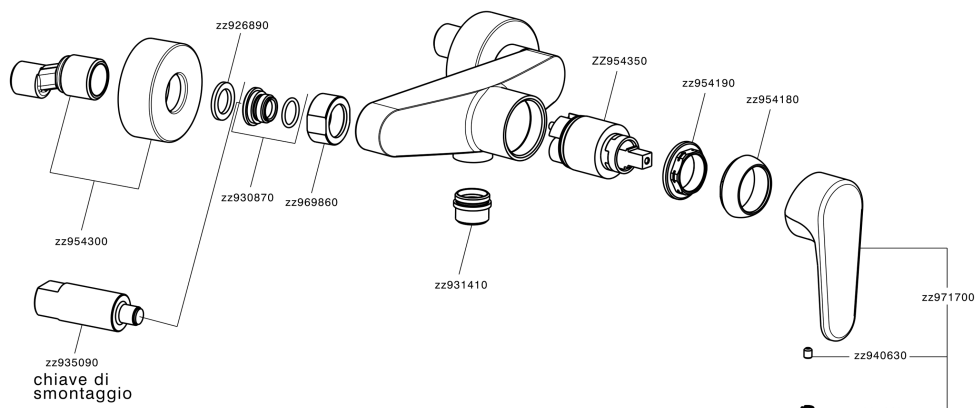

Miscelatore monocomando doccia H3_AH000440

MODELLO **AH000440**

Miscelatore monocomando doccia, senza completo doccia, attacco per flessibile 1/2" M

FINITURE DISPONIBILI

- 
21 21 Cromo
- 
2F 2F Nichel Spazzolato
- 
40 40 Nero Opaco

CARATTERISTICHE

Ricambio Cartuccia **ZZ95435000**

Cartuccia Monocomando 35 mm

Miscelatore monocomando doccia H3_AH000440

AH000440

<https://www.huberitalia.com/miscelatore-monocomando-doccia-h3-ah000440>

2026-06-20