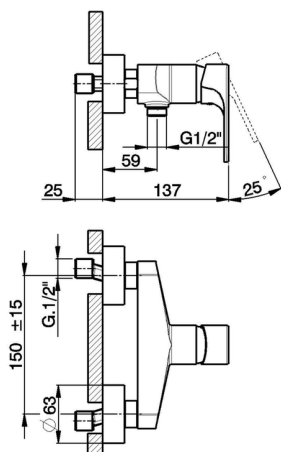

Miscelatore monocomando doccia H3_AH000440

MODELLO **AH000440**

Miscelatore monocomando doccia, senza completo doccia, attacco per flessibile 1/2" M

FINITURE DISPONIBILI

- 
21 21 Cromo
- 
2F 2F Nichel Spazzolato
- 
40 40 Nero Opaco

CARATTERISTICHE

Ricambio Cartuccia **ZZ95435000**

Cartuccia Monocomando 35 mm

Miscelatore monocomando doccia H3_AH000440

AH000440

<https://www.huberitalia.com/miscelatore-monocomando-doccia-h3-ah000440>

2026-06-20