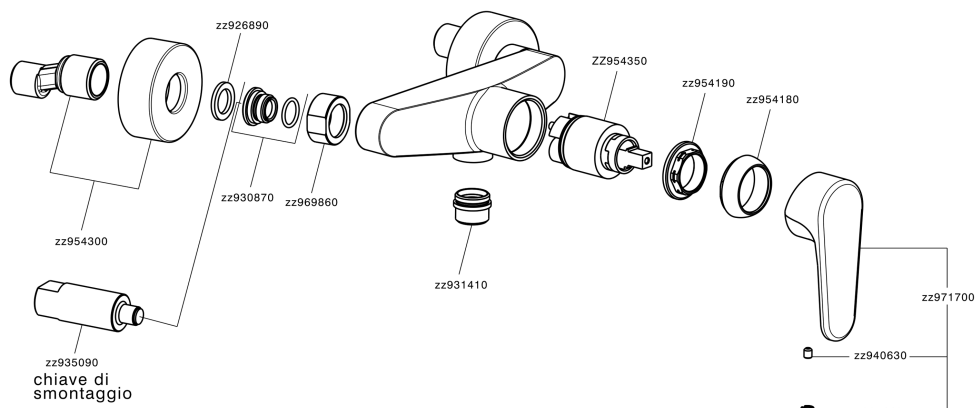

Miscelatore monocomando doccia H3_AH000440

AH000440

<https://www.huberitalia.com/miscelatore-monocomando-doccia-h3-ah000440>

2026-06-25