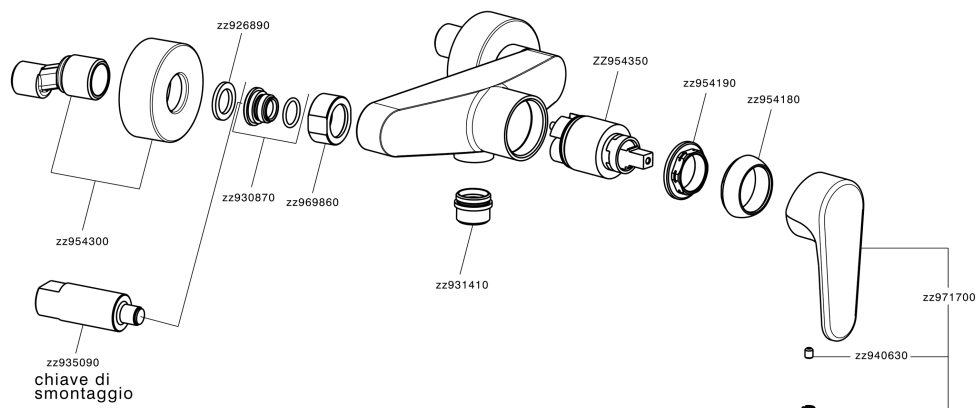

Miscelatore monocomando doccia H3_AH000440

AH000440

<https://www.huberitalia.com/miscelatore-monocomando-doccia-h3-ah000440>

2026-05-02