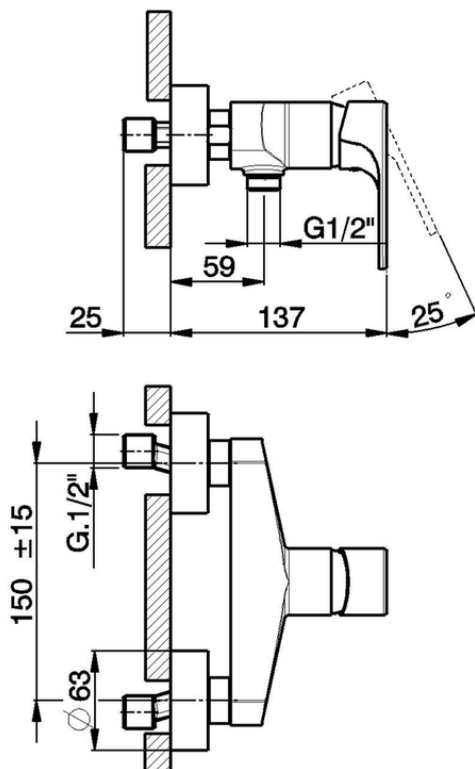

Miscelatore monocomando doccia H3_AH000440

AH000440

<https://www.huberitalia.com/miscelatore-monocomando-doccia-h3-ah000440>

2026-05-02