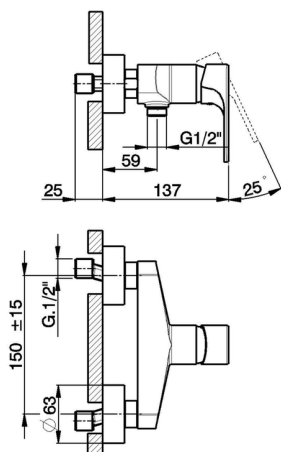

## Miscelatore monocomando doccia H3\_AH000440

MODELLO **AH000440**

Miscelatore monocomando doccia, senza completo doccia, attacco per flessibile 1/2" M

### CARATTERISTICHE

Ricambio Cartuccia **ZZ95435000**

**Cartuccia Monocomando 35 mm**