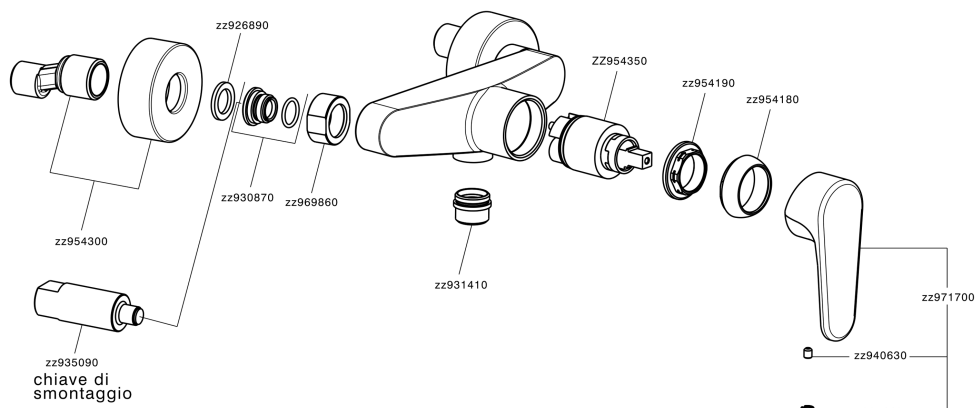

Miscelatore monocomando doccia H3_AH000440

AH000440

<https://www.huberitalia.com/miscelatore-monocomando-doccia-h3-ah000440>

2026-05-03