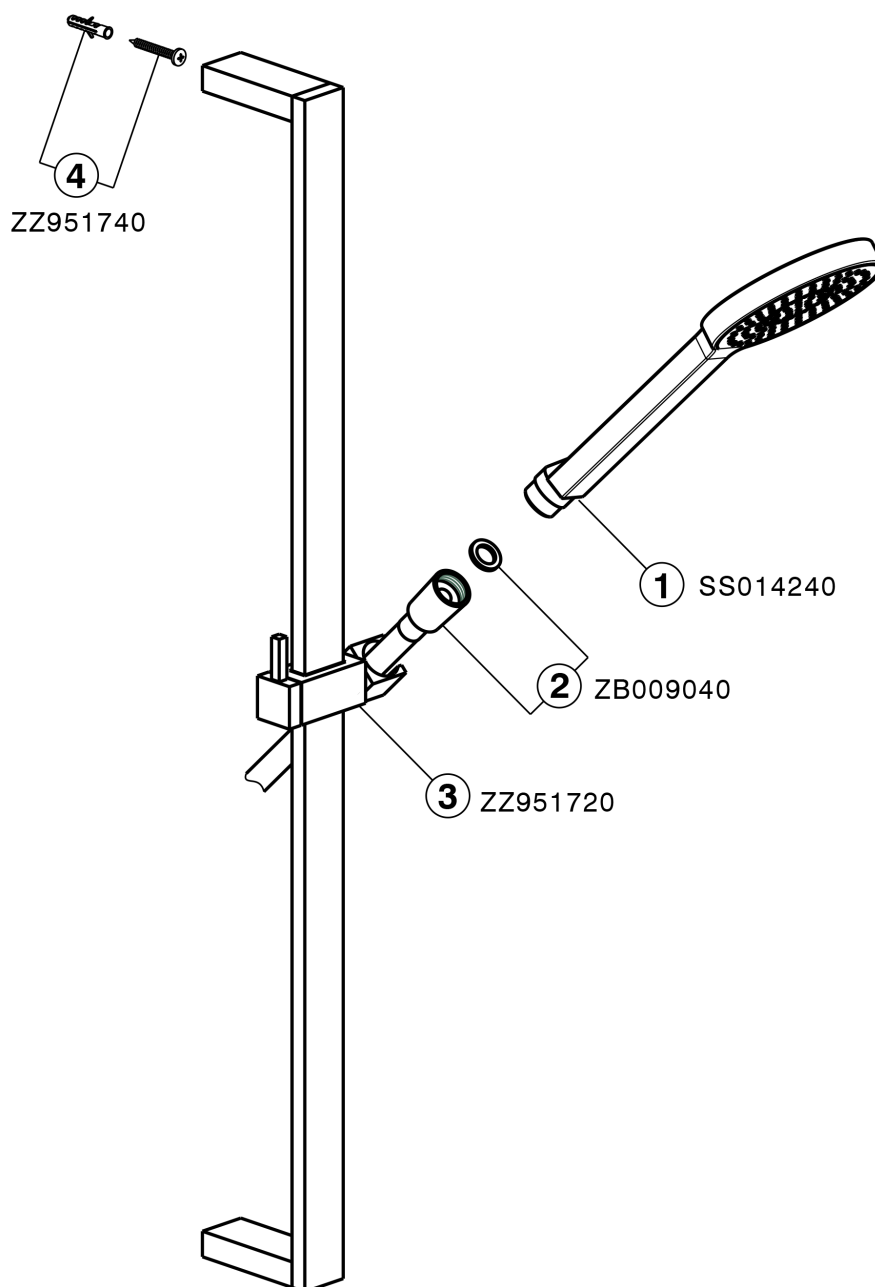

Completo doccia saliscendi SHOWER_SS011100

MODELLO **SS011100**

Completo doccia saliscendi, asta 70 cm con supporto scorrevole, doccetta monogetto D.105 mm in ABS, flessibile liscio SUPREME 150 cm

FINITURE DISPONIBILI

CARATTERISTICHE

Completo doccia saliscendi SHOWER_SS011100

SS011100

<https://www.huberitalia.com/completo-doccia-saliscendi-shower-ss011100>

2026-04-17