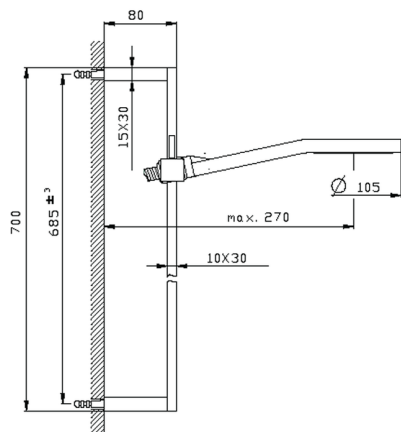

Completo doccia saliscendi SHOWER_SS011100

MODELLO **SS011100**

Completo doccia saliscendi, asta 70 cm con supporto scorrevole, doccetta monogetto D.105 mm in ABS, flessibile liscio SUPREME 150 cm

FINITURE DISPONIBILI

CARATTERISTICHE

Completo doccia saliscendi SHOWER_SS011100

SS011100

<https://www.huberitalia.com/completo-doccia-saliscendi-shower-ss011100>

2026-04-17