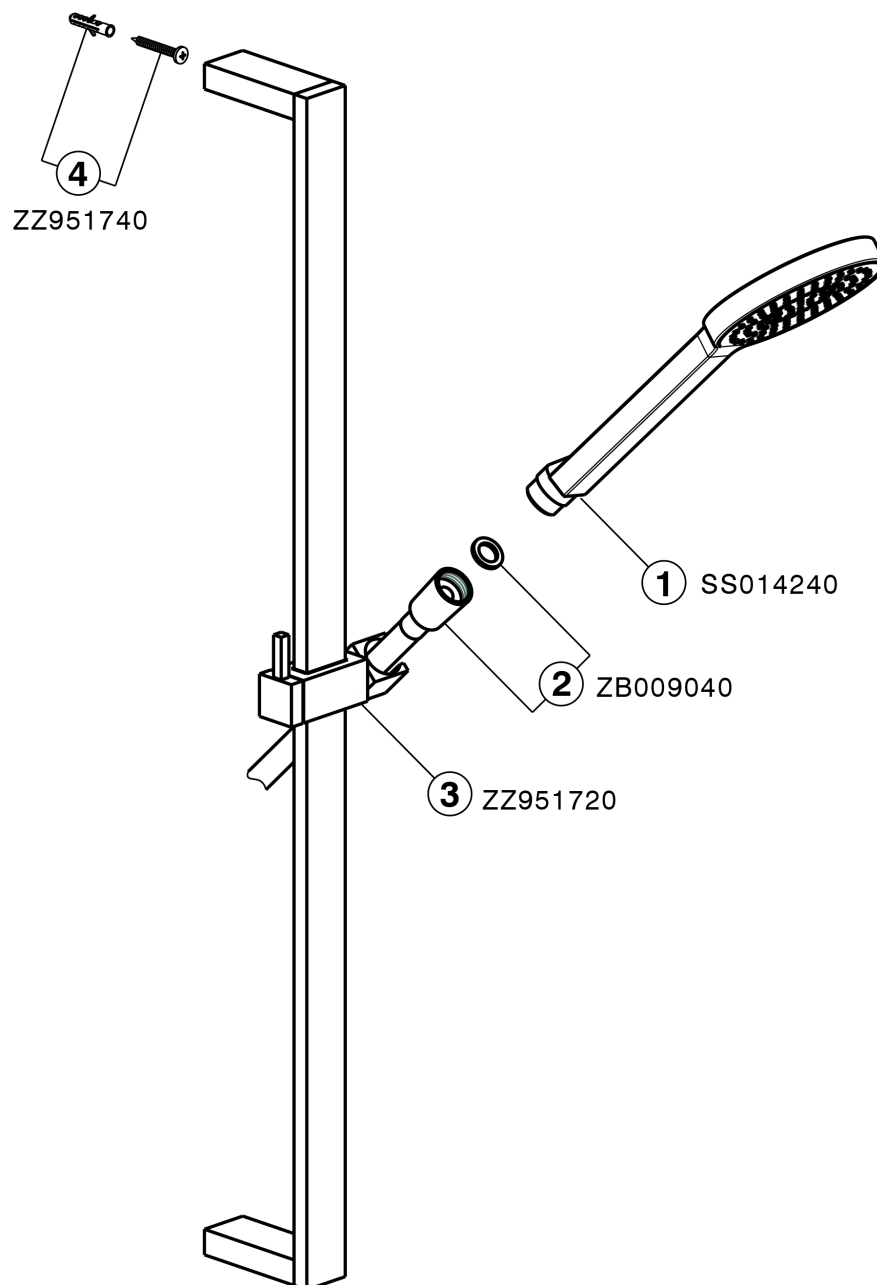

Completo doccia saliscendi SHOWER_SS011100

MODELLO **SS011100**

Completo doccia saliscendi, asta 70 cm con supporto scorrevole, doccetta monogetto D.105 mm in ABS, flessibile liscio SUPREME 150 cm

FINITURE DISPONIBILI

CARATTERISTICHE

Completo doccia saliscendi SHOWER_SS011100

SS011100

<https://www.huberitalia.com/completo-doccia-saliscendi-shower-ss011100>

2026-06-17