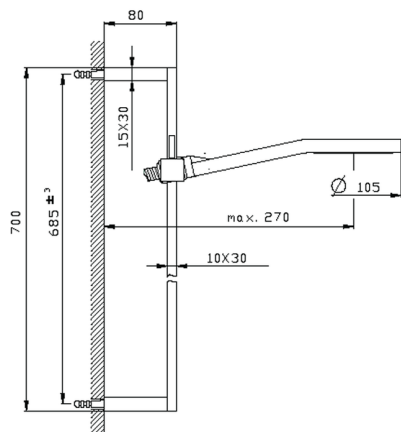

Completo doccia saliscendi SHOWER_SS011100

MODELLO **SS011100**

Completo doccia saliscendi, asta 70 cm con supporto scorrevole, doccetta monogetto D.105 mm in ABS, flessibile liscio SUPREME 150 cm

FINITURE DISPONIBILI

CARATTERISTICHE

Completo doccia saliscendi SHOWER_SS011100

SS011100

<https://www.huberitalia.com/completo-doccia-saliscendi-shower-ss011100>

2026-06-17