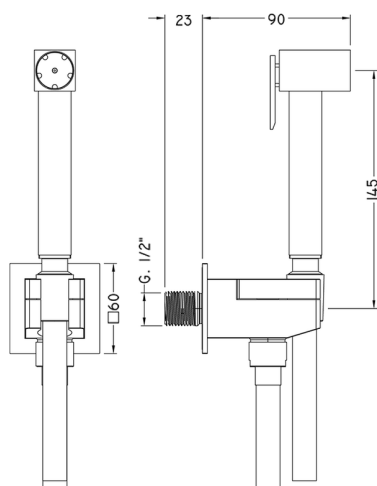

## Set idroscopino completo IDROSCOPINI\_EG007930

MODELLO **EG007930**

Set idroscopino completo, supporto murale quadro, apertura acqua singola, doccetta idroscopino in Ottone, flex PVC 120 cm

FINITURE DISPONIBILI

CARATTERISTICHE

**Doccetta idroscopino**

### Doccetta Idroscopino

Doccetta idroscopino monoforo, per la pulizia del sanitario.

2026-06-27