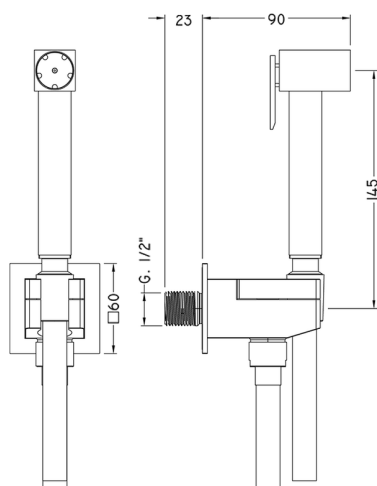

Set idroscopino completo IDROSCOPINI_EG007930

MODELLO **EG007930**

Set idroscopino completo, supporto murale quadro, apertura acqua singola, doccetta idroscopino in Ottone, flex PVC 120 cm

FINITURE DISPONIBILI

CARATTERISTICHE

Doccetta idroscopino

Doccetta Idroscopino

Doccetta idroscopino monoforo, per la pulizia del sanitario.

2026-05-13