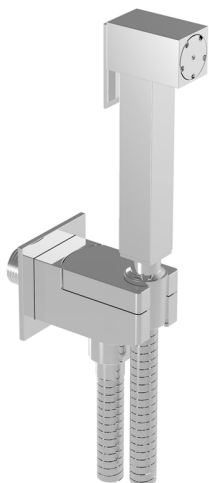

## Set idroscopino completo IDROSCOPINI\_EG007930

MODELLO **EG007930**

Set idroscopino completo, supporto murale quadro, apertura acqua singola, doccetta idroscopino in Ottone, flex PVC 120 cm

FINITURE DISPONIBILI

CARATTERISTICHE

**Doccetta idroscopino**

### Doccetta Idroscopino

Doccetta idroscopino monoforo, per la pulizia del sanitario.

2026-06-27