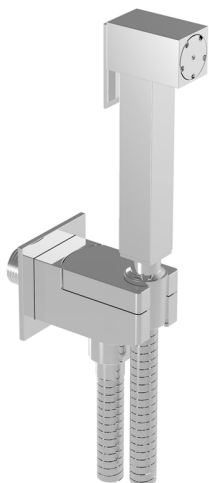

Set idroscopino completo IDROSCOPINI_EG007930

MODELLO **EG007930**

Set idroscopino completo, supporto murale quadro, apertura acqua singola, doccetta idroscopino in Ottone, flex PVC 120 cm

FINITURE DISPONIBILI

CARATTERISTICHE

Doccetta idroscopino

Doccetta Idroscopino

Doccetta idroscopino monoforo, per la pulizia del sanitario.

2026-05-13