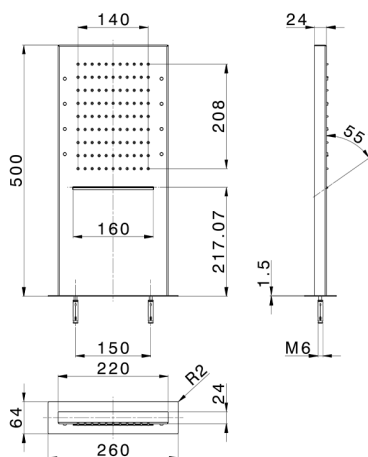

## Soffione rettangolare a parete ZEN\_ZS1C0405

MODELLO **ZS1C0405**

Soffione rettangolare a parete, funzioni pioggia, cascata, cromoterapia, con comando ad incasso incluso, acciaio inox AISI 304

FINITURE DISPONIBILI

-  **D1** D1 Inox Spazzolato
-  **40** 40 Nero Opaco
-  **4Q** 4Q Bianco Opaco
-  **D2** D2 Inox Lucido

CARATTERISTICHE

2026-07-01