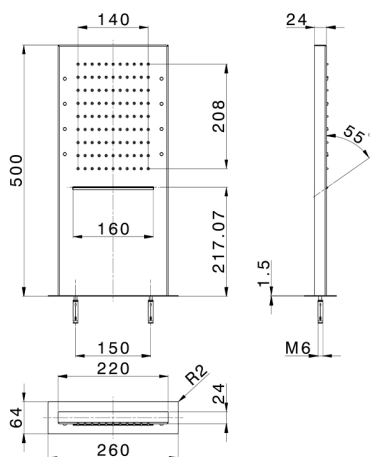

Soffione rettangolare a parete ZEN_ZS1C0405

MODELLO **ZS1C0405**

Soffione rettangolare a parete, funzioni pioggia, cascata, cromoterapia, con comando ad incasso incluso, acciaio inox AISI 304

FINITURE DISPONIBILI

-  **D1** D1 Inox Spazzolato
-  **40** 40 Nero Opaco
-  **4Q** 4Q Bianco Opaco
-  **D2** D2 Inox Lucido

CARATTERISTICHE

2026-04-14