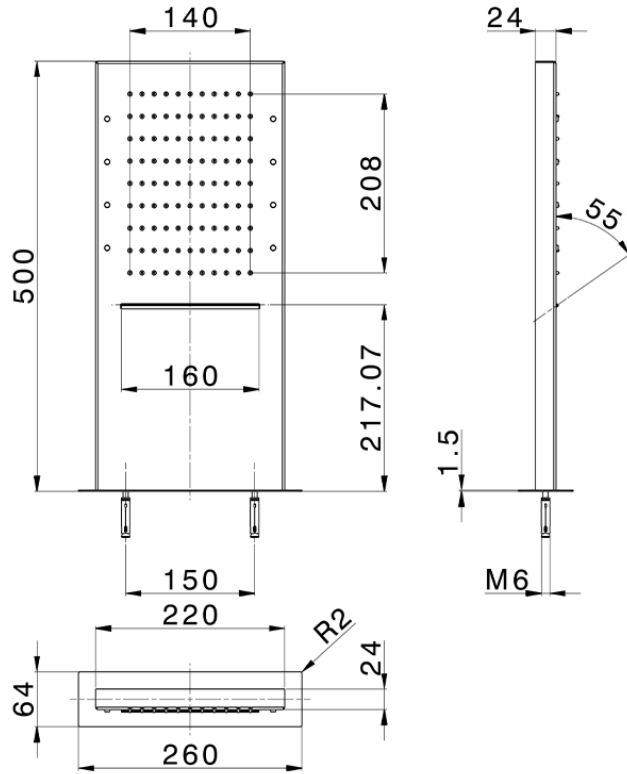

Soffione rettangolare a parete ZEN\_ZS1C0405

ZS1C0405

<https://www.huberitalia.com/soffione-rettangolare-a-parete-zen-zs1c0405>

2026-07-01