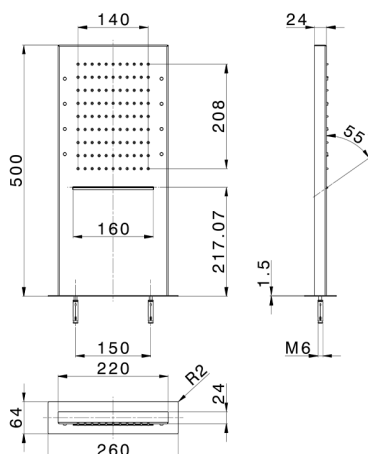

Soffione rettangolare a parete ZEN_ZS1C0405

MODELLO **ZS1C0405**

Soffione rettangolare a parete, funzioni pioggia, cascata, cromoterapia, con comando ad incasso incluso, acciaio inox AISI 304

FINITURE DISPONIBILI

- **D1** D1 Inox Spazzolato
- **40** 40 Nero Opaco
- **4Q** 4Q Bianco Opaco
- **D2** D2 Inox Lucido

CARATTERISTICHE

2026-07-01