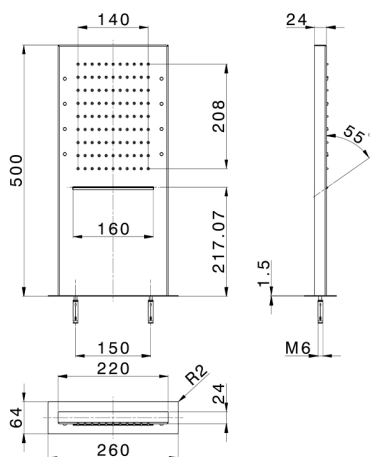

## Soffione rettangolare a parete ZEN\_ZS1C0405

MODELLO **ZS1C0405**

Soffione rettangolare a parete, funzioni pioggia, cascata, cromoterapia, con comando ad incasso incluso, acciaio inox AISI 304

FINITURE DISPONIBILI

-  **D1** D1 Inox Spazzolato
-  **40** 40 Nero Opaco
-  **4Q** 4Q Bianco Opaco
-  **D2** D2 Inox Lucido

CARATTERISTICHE

2026-04-14