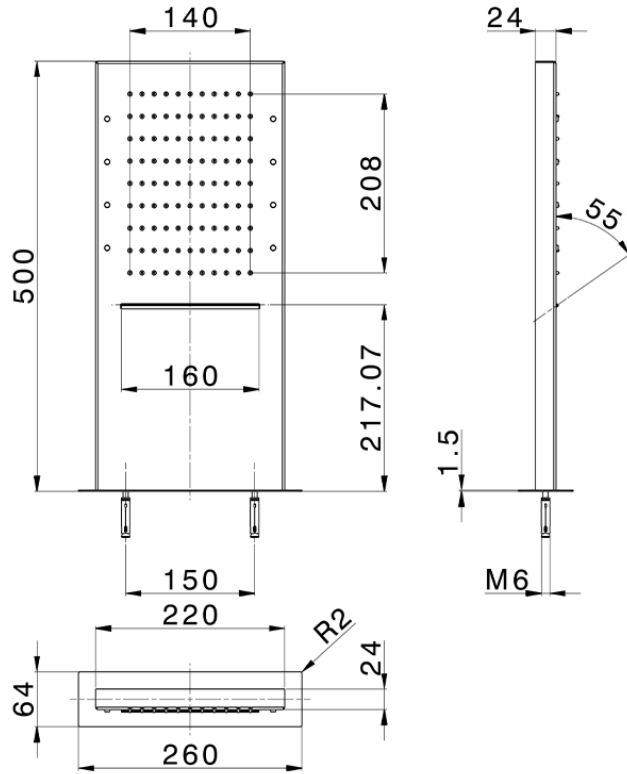

Soffione rettangolare a parete ZEN_ZS1C0405

ZS1C0405

<https://www.huberitalia.com/soffione-rettangolare-a-parete-zen-zs1c0405>

2026-07-01