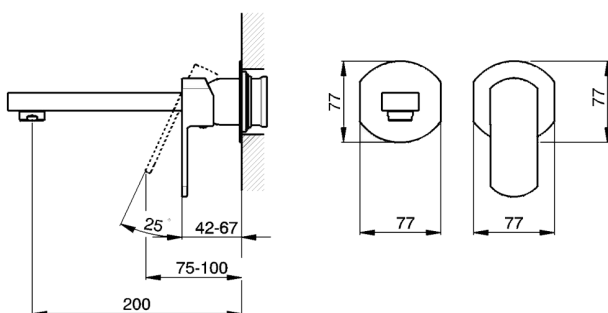

Parte esterna monocomando lavabo a parete DADO_DD005510

MODELLO **DD005510**

Parte esterna monocomando lavabo a parete, senza parte incasso, bocca L.200 mm, per art. Easy-Box ZB002450 e art. ZB025510

FINITURE DISPONIBILI

- **21** 21 Cromo
- **2B** 2B Nichel Lucido
- **2F** 2F Nichel Spazzolato
- **40** 40 Nero Opaco
- **4Q** 4Q Bianco Opaco

CARATTERISTICHE

Installazione **Incasso**
Parti Incasso necessarie **ZB002450**