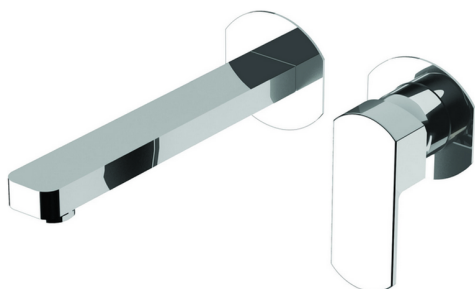

## Parte esterna monocomando lavabo a parete DADO\_DD005510

MODELLO **DD005510**

Parte esterna monocomando lavabo a parete, senza parte incasso, bocca L.200 mm, per art. Easy-Box ZB002450 e art. ZB025510

## Parte esterna monocomando lavabo a parete DADO\_DD005510

DD005510

<https://www.huberitalia.com/parte-esterna-monocomando-lavabo-a-parete-dado-dd005510>

## Parte incasso monocomando lavabo a parete Easy-Box INCASSO\_ZB002450

MODELLO **ZB002450**

Parte incasso monocomando lavabo a parete Easy-Box, con scatola di protezione, senza parte esterna

FINITURE DISPONIBILI