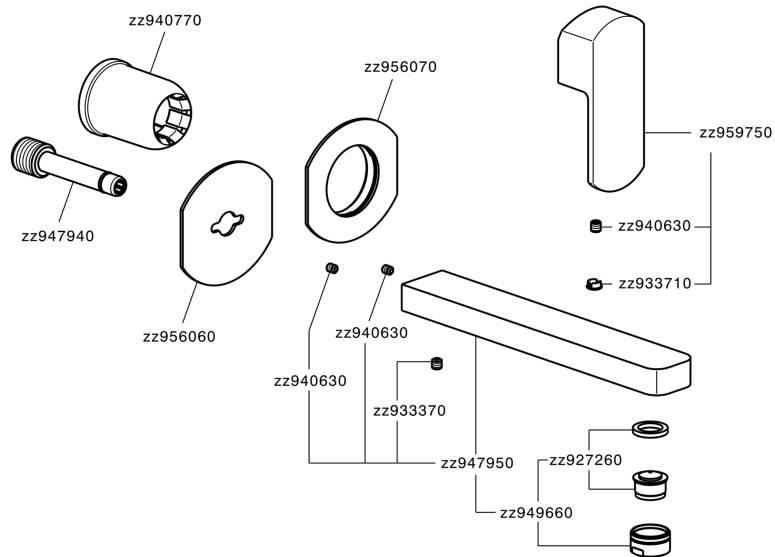

## Parte esterna monocomando lavabo a parete DADO\_DD005510

MODELLO **DD005510**

Parte esterna monocomando lavabo a parete, senza parte incasso, bocca L.200 mm, per art. Easy-Box ZB002450 e art. ZB025510

## Parte esterna monocomando lavabo a parete DADO\_DD005510

DD005510

<https://www.huberitalia.com/parte-esterna-monocomando-lavabo-a-parete-dado-dd005510>

## Parte incasso monocomando lavabo a parete Easy-Box INCASSO\_ZB002450

MODELLO **ZB002450**

Parte incasso monocomando lavabo a parete Easy-Box, con scatola di protezione, senza parte esterna

FINITURE DISPONIBILI

CARATTERISTICHE

Installazione	<b>Incasso</b>
Ricambio Cartuccia	<b>ZZ95409000</b>
<b>Cartuccia Monocomando 35 mm</b>	
Incasso	<b>1</b>

Piastra/Plate/Plaque/Platte/Placa

2-3mm: XX 56-76

10mm: XX 48-68