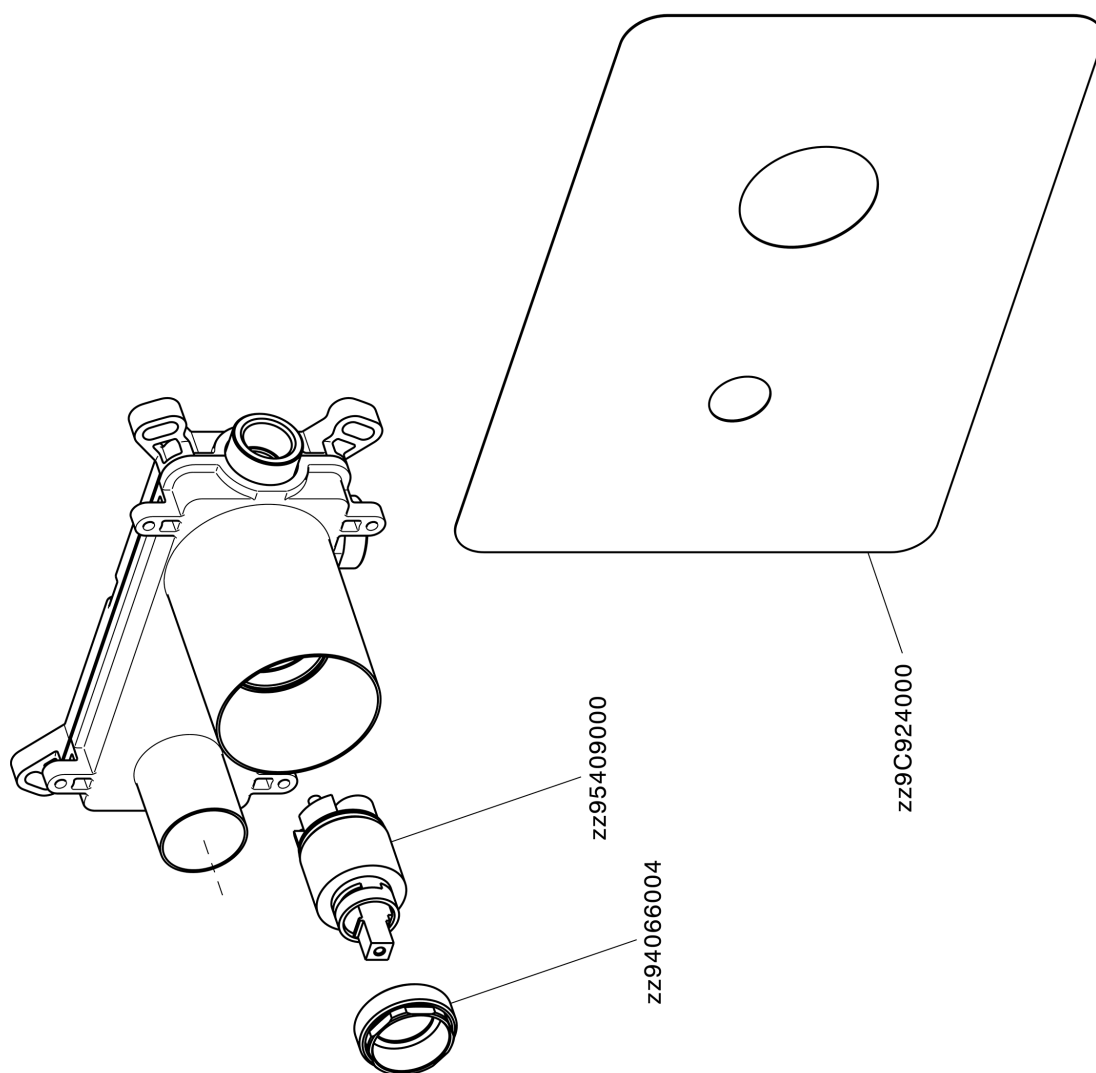

Parte esterna monocomando lavabo a parete DADO_DD005510

DD005510

<https://www.huberitalia.com/parte-esterna-monocomando-lavabo-a-parete-dado-dd005510>

Parte incasso monocomando lavabo a parete Easy-Box INCASSO_ZB002450

ZB002450 <https://www.huberitalia.com/parte-incasso-monocomando-lavabo-a-parete-easy-box-incasso-zb002450>

2026-06-28