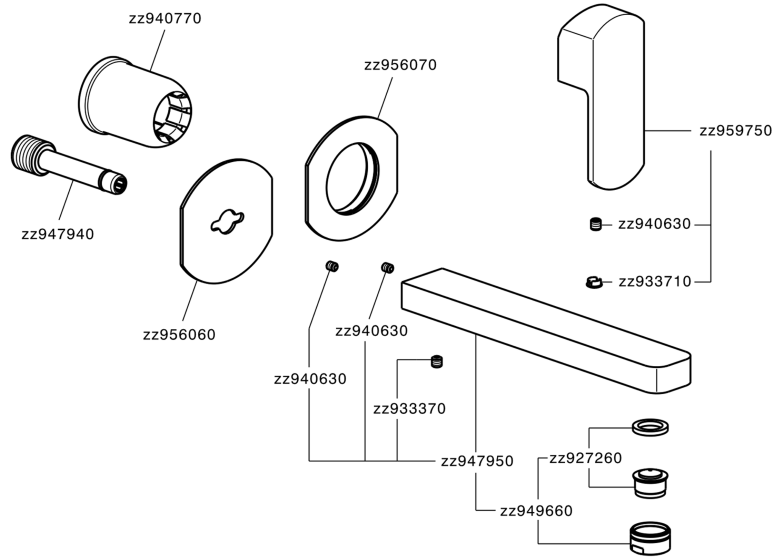

Parte esterna monocomando lavabo a parete DADO_DD005510

DD005510

<https://www.huberitalia.com/parte-esterna-monocomando-lavabo-a-parete-dado-dd005510>

Parte incasso monocomando lavabo a parete Easy-Box INCASSO_ZB002450

ZB002450 <https://www.huberitalia.com/parte-incasso-monocomando-lavabo-a-parete-easy-box-incasso-zb002450>

2026-06-28