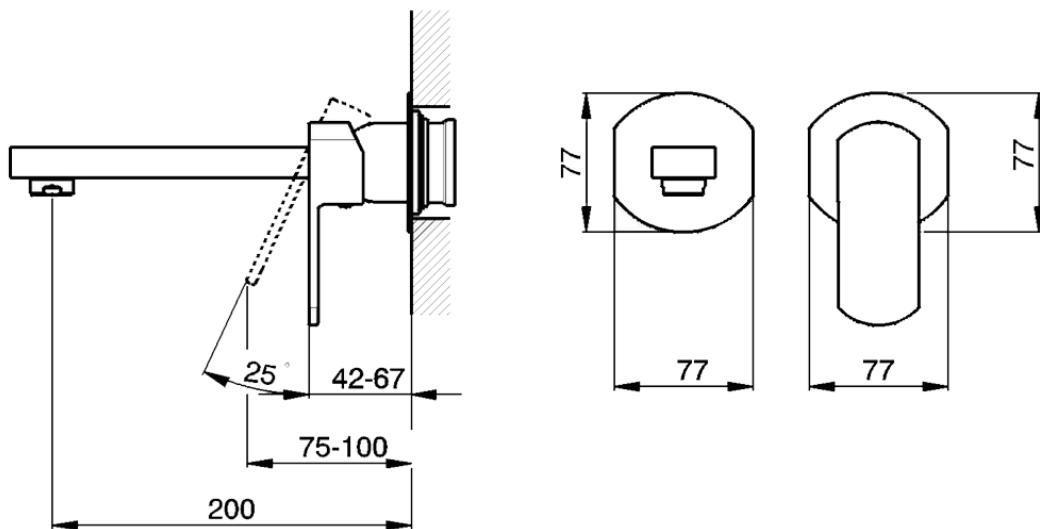

## Parte esterna monocomando lavabo a parete DADO\_DD005510

DD005510

<https://www.huberitalia.com/parte-esterna-monocomando-lavabo-a-parete-dado-dd005510>

Piastra/Plate/Plaque/Platte/Placa

2-3mm: XX 56-76

10mm: XX 48-68