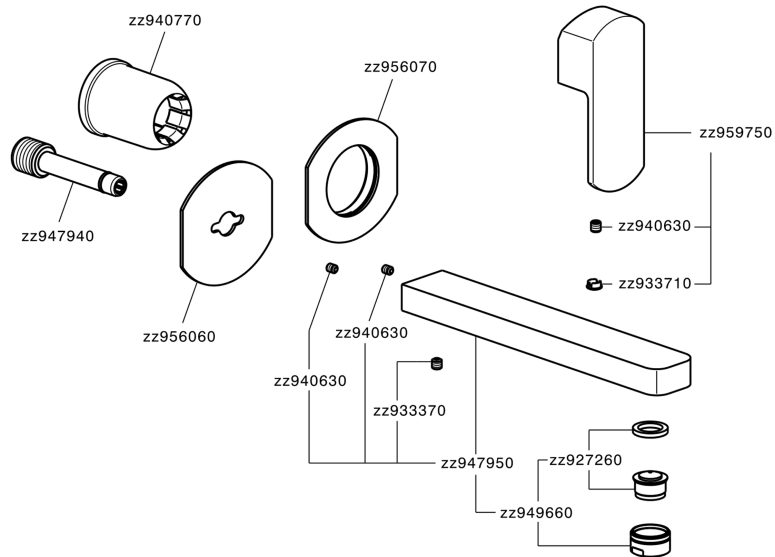

## Parte esterna monocomando lavabo a parete DADO\_DD005510

DD005510

<https://www.huberitalia.com/parte-esterna-monocomando-lavabo-a-parete-dado-dd005510>

## Parte incasso monocomando lavabo a parete Easy-Box INCASSO\_ZB002450

ZB002450 <https://www.huberitalia.com/parte-incasso-monocomando-lavabo-a-parete-easy-box-incasso-zb002450>

2026-06-28