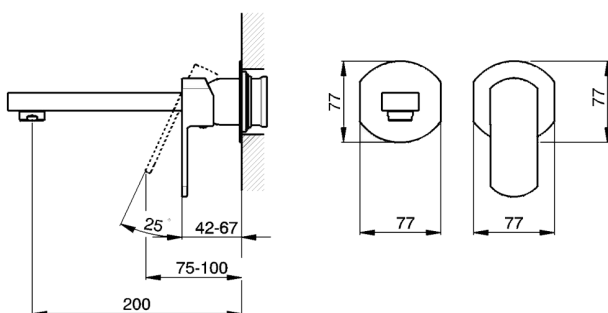

Parte esterna monocomando lavabo a parete DADO_DD005510

MODELLO **DD005510**

Parte esterna monocomando lavabo a parete, senza parte incasso, bocca L.200 mm, per art. Easy-Box ZB002450 e art. ZB025510

FINITURE DISPONIBILI

-  **21** 21 Cromo
-  **2B** 2B Nichel Lucido
-  **2F** 2F Nichel Spazzolato
-  **40** 40 Nero Opaco
-  **4Q** 4Q Bianco Opaco

CARATTERISTICHE

Installazione **Incasso**
 Parti Incasso necessarie **ZB002450**

Parte esterna monocomando lavabo a parete DADO_DD005510

DD005510

<https://www.huberitalia.com/parte-esterna-monocomando-lavabo-a-parete-dado-dd005510>

Parte incasso monocomando lavabo a parete Easy-Box INCASSO_ZB002450

Piastra/Plate/Plaque/Platte/Placa

2-3mm: XX 56-76

10mm: XX 48-68

DeviaStop

La tecnologia Devia Stop di Huber consente con un semplice movimento rotativo di gestire la portata dell'acqua e di scegliere la modalità d'erogazione (soffione, doccia a mano).