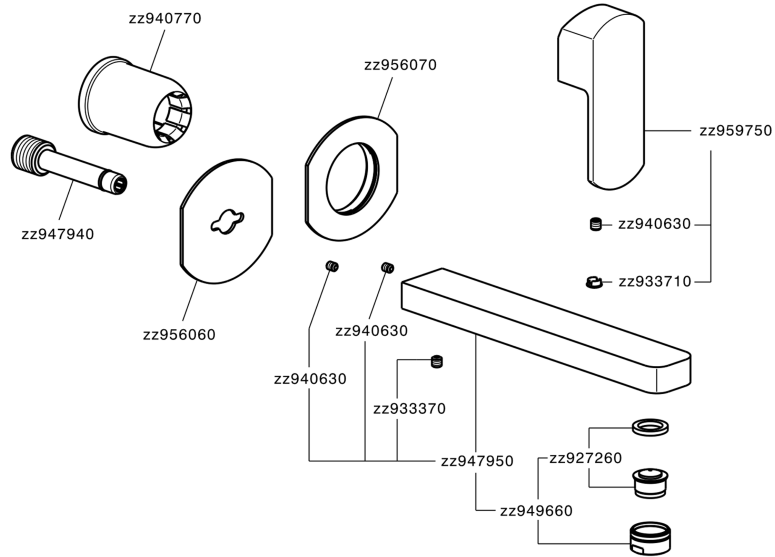

Parte esterna monocomando lavabo a parete DADO_DD005510

MODELLO **DD005510**

Parte esterna monocomando lavabo a parete, senza parte incasso, bocca L.200 mm, per art. Easy-Box ZB002450 e art. ZB025510

FINITURE DISPONIBILI

Parte esterna monocomando lavabo a parete DADO_DD005510

DD005510

<https://www.huberitalia.com/parte-esterna-monocomando-lavabo-a-parete-dado-dd005510>

Parte incasso monocomando lavabo a parete Easy-Box INCASSO_ZB002450

MODELLO **ZB002450**

Parte incasso monocomando lavabo a parete Easy-Box, con scatola di protezione, senza parte esterna

FINITURE DISPONIBILI

CARATTERISTICHE

Installazione	Incasso
Ricambio Cartuccia	ZZ95409000
Cartuccia Monocomando 35 mm	
Incasso	1

Piastra/Plate/Plaque/Platte/Placa

2-3mm: XX 56-76

10mm: XX 48-68

DeviaStop

La tecnologia Devia Stop di Huber consente con un semplice movimento rotativo di gestire la portata dell'acqua e di scegliere la modalità d'erogazione (soffione, doccia a mano).