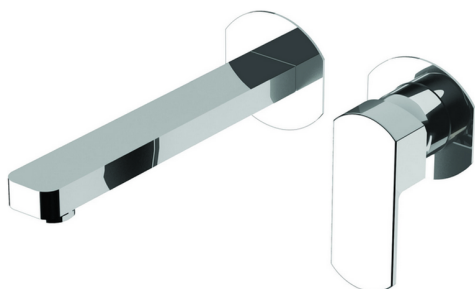

Parte esterna monocomando lavabo a parete DADO_DD005510

MODELLO **DD005510**

Parte esterna monocomando lavabo a parete, senza parte incasso, bocca L.200 mm, per art. Easy-Box ZB002450 e art. ZB025510

FINITURE DISPONIBILI

-  **21** 21 Cromo
-  **2B** 2B Nichel Lucido
-  **2F** 2F Nichel Spazzolato
-  **40** 40 Nero Opaco
-  **4Q** 4Q Bianco Opaco

CARATTERISTICHE

Installazione **Incasso**
 Parti Incasso necessarie **ZB002450**

Parte esterna monocomando lavabo a parete DADO_DD005510

DD005510

<https://www.huberitalia.com/parte-esterna-monocomando-lavabo-a-parete-dado-dd005510>

Parte incasso monocomando lavabo a parete Easy-Box INCASSO_ZB002450

MODELLO **ZB002450**

Parte incasso monocomando lavabo a parete Easy-Box, con scatola di protezione, senza parte esterna

FINITURE DISPONIBILI

CARATTERISTICHE

Installazione	Incasso
Ricambio Cartuccia	ZZ95409000
Cartuccia Monocomando 35 mm	
Incasso	1