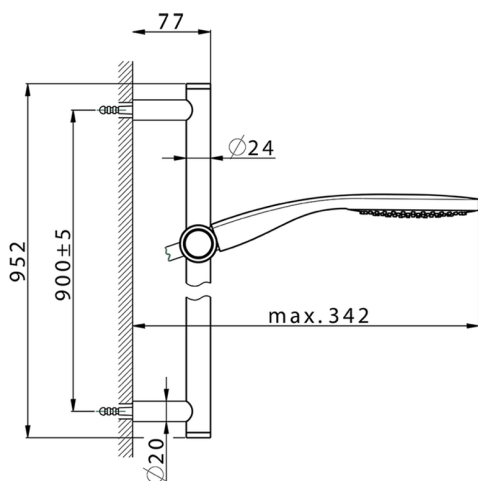

Completo doccia saliscendi SHOWER_CR003111

MODELLO **CR003111**

Completo doccia saliscendi, asta 90 cm ottone Ø24 con supp. scorrevole Ottone, doccetta monogetto Emotion D.130 mm in ABS, flessibile liscio SUPREME 150 cm

FINITURE DISPONIBILI

-  **21** 21 Cromo
-  **2F** 2F Nichel Spazzolato
-  **2Q** 2Q Black Titanium

CARATTERISTICHE

2026-04-17