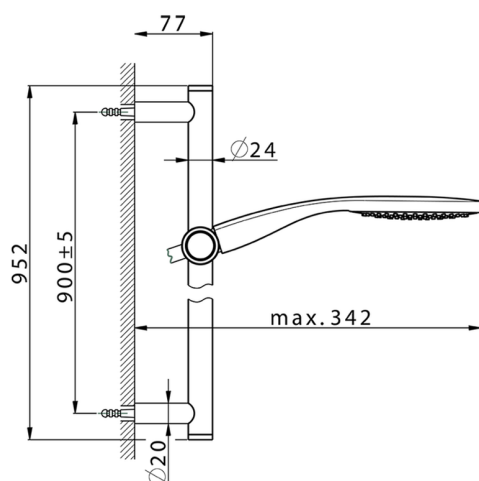

Completo doccia saliscendi SHOWER_CR003111

MODELLO **CR003111**

Completo doccia saliscendi, asta 90 cm ottone Ø24 con supp. scorrevole Ottone, doccetta monogetto Emotion D.130 mm in ABS, flessibile liscio SUPREME 150 cm

FINITURE DISPONIBILI

-  **21** 21 Cromo
-  **2F** 2F Nichel Spazzolato
-  **2Q** 2Q Black Titanium

CARATTERISTICHE

2026-06-17