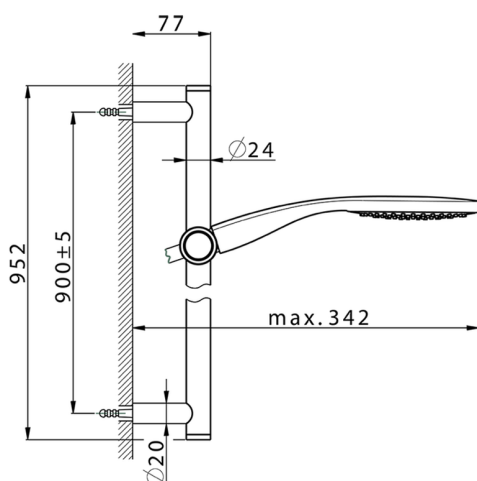

Completo doccia saliscendi SHOWER_CR003111

MODELLO **CR003111**

Completo doccia saliscendi, asta 90 cm ottone Ø24 con supp. scorrevole Ottone, doccetta monogetto Emotion D.130 mm in ABS, flessibile liscio SUPREME 150 cm

FINITURE DISPONIBILI

-  **21** 21 Cromo
-  **2F** 2F Nichel Spazzolato
-  **2Q** 2Q Black Titanium

CARATTERISTICHE

2026-04-17