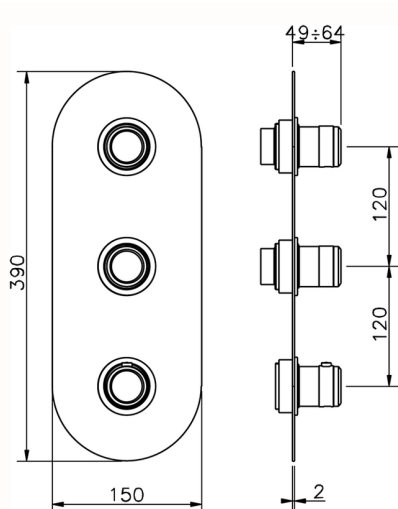

Parte esterna termo doccia incasso 2 funzioni CHRONOS_CR01V200

MODELLO **CR01V200**

Parte esterna termo doccia incasso 2 funzioni, per art ZB01V200

FINITURE DISPONIBILI

-  **21** 21 Cromo
-  **2F** 2F Nichel Spazzolato
-  **2Q** 2Q Black Titanium

Parte esterna termo doccia incasso 2 funzioni CHRONOS_CR01V200

CR01V200

<https://www.huberitalia.com/parte-esterna-termo-doccia-incasso-2-funzioni-chronos-cr01v200>

Parte incasso termostatico doccia 2 funzioni INCASSO_ZB01V200

MODELLO **ZB01V200**

Parte incasso termostatico doccia 2 funzioni

FINITURE DISPONIBILI

CARATTERISTICHE

Installazione	Incasso
Ricambio Cartuccia	23.51A.HF
Cartuccia Termostatica HF	
Incasso	1

Termostatico

Il Termostatico Huber è il tuo personale gestore dell'acqua che ti aiuta a gestire e controllare acqua ed energia senza sprechi.