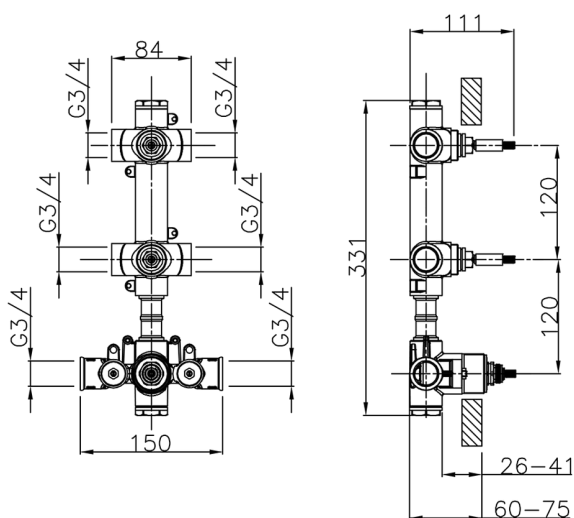

## Parte incasso termostatico doccia 2 funzioni INCASSO\_ZB01V200

MODELLO **ZB01V200**

Parte incasso termostatico doccia 2 funzioni

FINITURE DISPONIBILI

CARATTERISTICHE

Installazione	<b>Incasso</b>
Ricambio Cartuccia	<b>23.51A.HF</b>
<b>Cartuccia Termostatica HF</b>	
Incasso	<b>1</b>