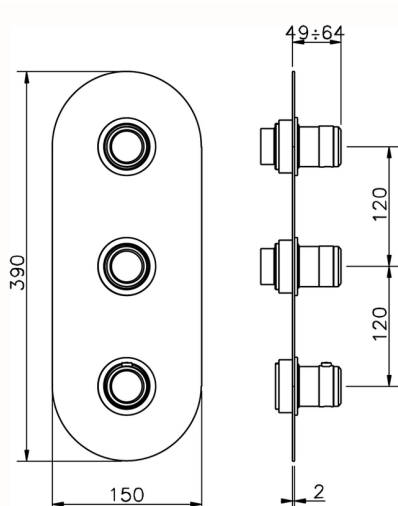

CARATTERISTICHE

Installazione **Incasso**
Parti Incasso necessarie **ZB01V200**

Termostatico

Il Termostatico Huber è il tuo personale gestore dell'acqua che ti aiuta a gestire e controllare acqua ed energia senza sprechi.