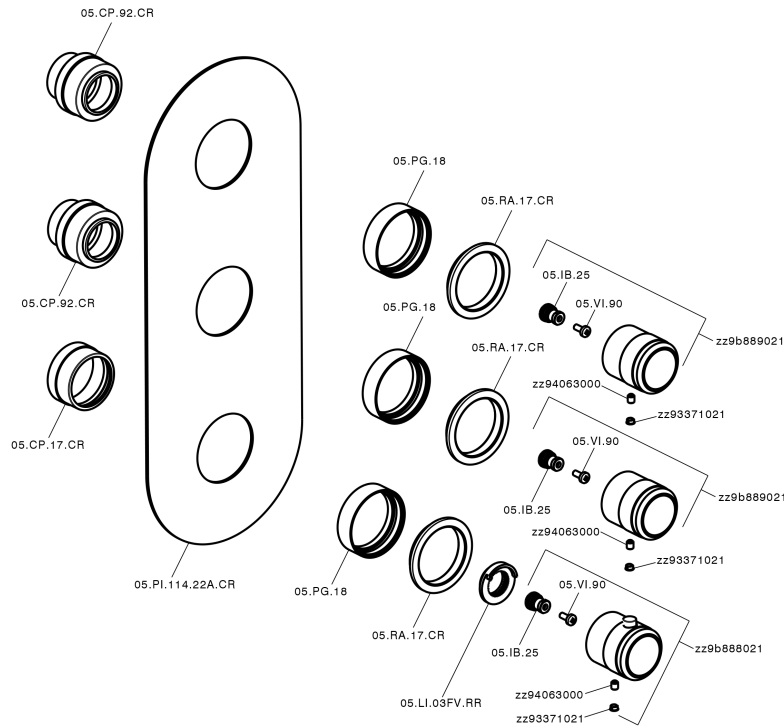

Parte esterna termo doccia incasso 2 funzioni CHRONOS_CR01V200

MODELLO **CR01V200**

Parte esterna termo doccia incasso 2 funzioni, per art ZB01V200

FINITURE DISPONIBILI

-  **21** 21 Cromo
-  **2F** 2F Nichel Spazzolato
-  **2Q** 2Q Black Titanium

CARATTERISTICHE

Installazione **Incasso**
 Parti Incasso necessarie **ZB01V200**

Termostatico

Il Termostatico Huber è il tuo personale gestore dell'acqua che ti aiuta a gestire e controllare acqua ed energia senza sprechi.

Parte esterna termo doccia incasso 2 funzioni CHRONOS_CR01V200

CR01V200

<https://www.huberitalia.com/parte-esterna-termo-doccia-incasso-2-funzioni-chronos-cr01v200>

Parte incasso termostatico doccia 2 funzioni INCASSO_ZB01V200

MODELLO **ZB01V200**

Parte incasso termostatico doccia 2 funzioni

FINITURE DISPONIBILI

CARATTERISTICHE

Installazione	Incasso
Ricambio Cartuccia	23.51A.HF
Cartuccia Termostatica HF	
Incasso	1

Termostatico

Il Termostatico Huber è il tuo personale gestore dell'acqua che ti aiuta a gestire e controllare acqua ed energia senza sprechi.