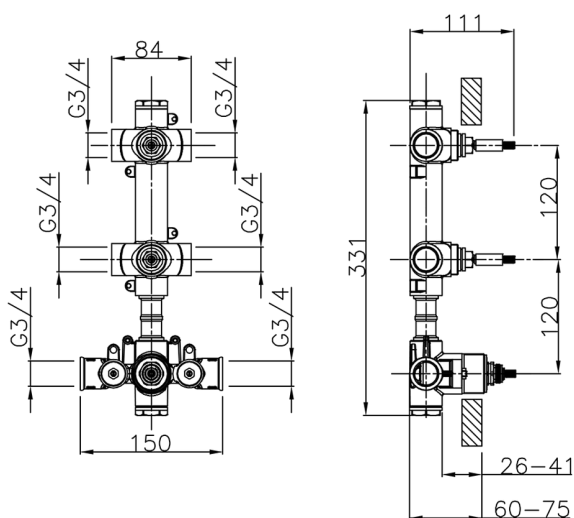

Parte esterna termo doccia incasso 2 funzioni CHRONOS_CR01V200

MODELLO **CR01V200**

Parte esterna termo doccia incasso 2 funzioni, per art ZB01V200

FINITURE DISPONIBILI

-  **21** 21 Cromo
-  **2F** 2F Nichel Spazzolato
-  **2Q** 2Q Black Titanium

Parte esterna termo doccia incasso 2 funzioni CHRONOS_CR01V200

CR01V200

<https://www.huberitalia.com/parte-esterna-termo-doccia-incasso-2-funzioni-chronos-cr01v200>

Parte incasso termostatico doccia 2 funzioni INCASSO_ZB01V200

MODELLO **ZB01V200**

Parte incasso termostatico doccia 2 funzioni

FINITURE DISPONIBILI

CARATTERISTICHE

Installazione	Incasso
Ricambio Cartuccia	23.51A.HF
Cartuccia Termostatica HF	
Incasso	1

Termostatico

Il Termostatico Huber è il tuo personale gestore dell'acqua che ti aiuta a gestire e controllare acqua ed energia senza sprechi.