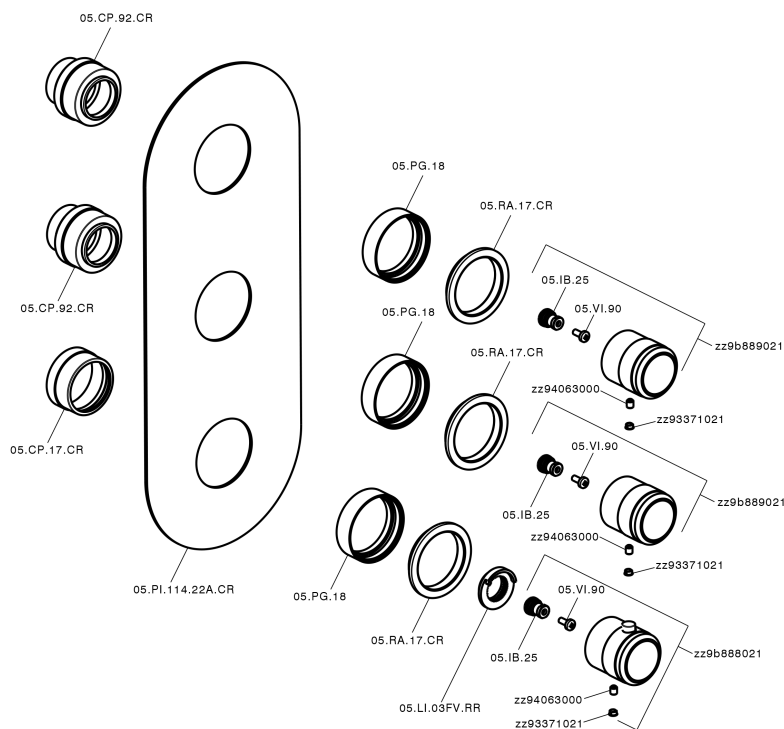

Parte esterna termo doccia incasso 2 funzioni CHRONOS_CR01V200

CR01V200

<https://www.huberitalia.com/parte-esterna-termo-doccia-incasso-2-funzioni-chronos-cr01v200>

Parte incasso termostatico doccia 2 funzioni INCASSO_ZB01V200

ZB01V200

<https://www.huberitalia.com/parte-incasso-termostatico-doccia-2-funzioni-incasso-zb01v200>

2026-06-29