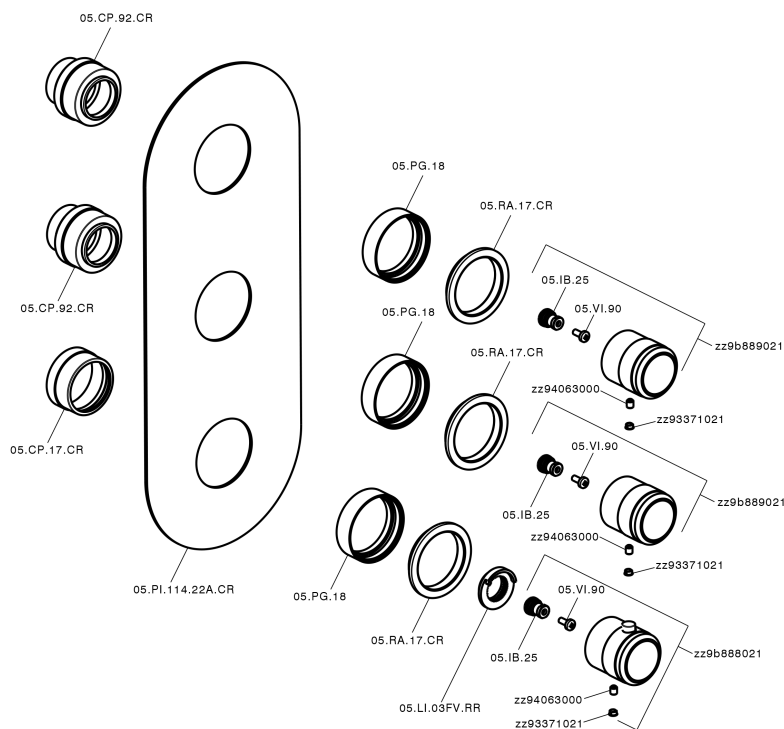

Parte esterna termo doccia incasso 2 funzioni CHRONOS_CR01V200

CR01V200

<https://www.huberitalia.com/parte-esterna-termo-doccia-incasso-2-funzioni-chronos-cr01v200>

Parte incasso termostatico doccia 2 funzioni INCASSO_ZB01V200

ZB01V200

<https://www.huberitalia.com/parte-incasso-termostatico-doccia-2-funzioni-incasso-zb01v200>

2026-05-15