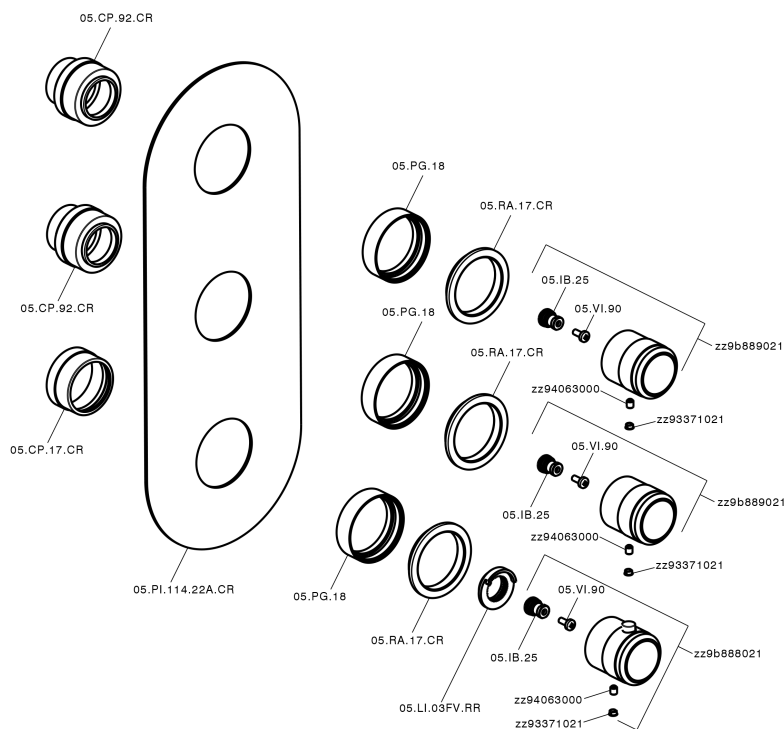

## Parte esterna termo doccia incasso 2 funzioni CHRONOS\_CR01V200

MODELLO **CR01V200**

Parte esterna termo doccia incasso 2 funzioni, per art ZB01V200

### CARATTERISTICHE

Installazione **Incasso**  
 Parti Incasso necessarie **ZB01V200**

## Parte esterna termo doccia incasso 2 funzioni CHRONOS\_CR01V200

CR01V200

<https://www.huberitalia.com/parte-esterna-termo-doccia-incasso-2-funzioni-chronos-cr01v200>