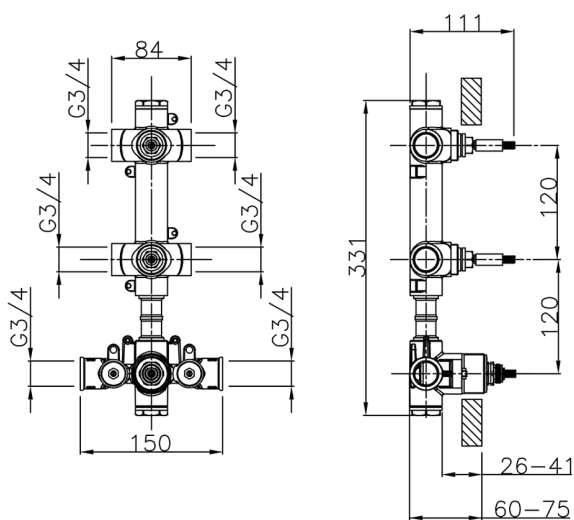

## Parte incasso termostatico doccia 2 funzioni INCASSO\_ZB01V200

MODELLO **ZB01V200**

Parte incasso termostatico doccia 2 funzioni

FINITURE DISPONIBILI

CARATTERISTICHE

|                                  |                  |
|----------------------------------|------------------|
| Installazione                    | <b>Incasso</b>   |
| Ricambio Cartuccia               | <b>23.51A.HF</b> |
| <b>Cartuccia Termostatica HF</b> |                  |
| Incasso                          | <b>1</b>         |