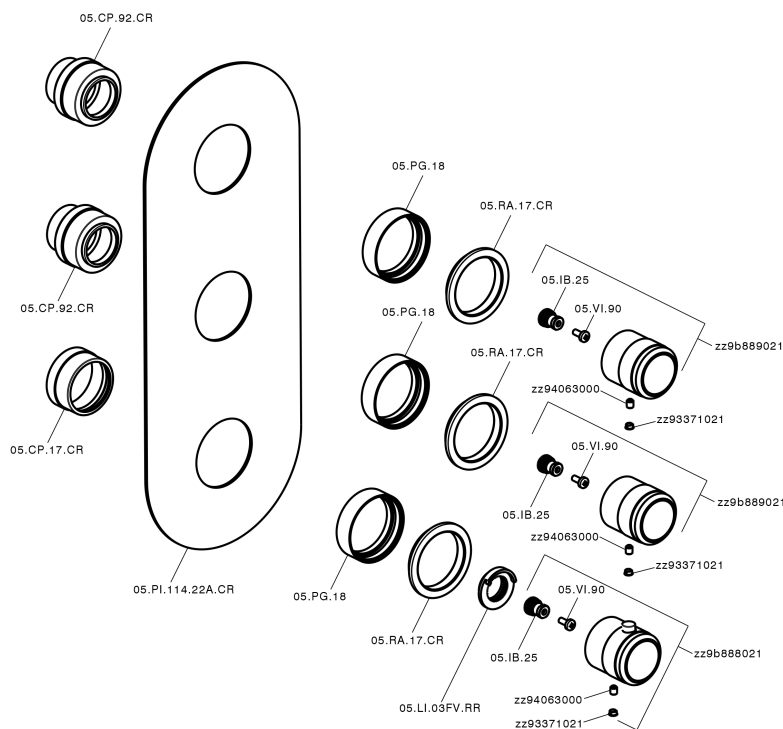

Parte esterna termo doccia incasso 2 funzioni CHRONOS_CR01V200

CR01V200

<https://www.huberitalia.com/parte-esterna-termo-doccia-incasso-2-funzioni-chronos-cr01v200>

Parte incasso termostatico doccia 2 funzioni INCASSO_ZB01V200

ZB01V200

<https://www.huberitalia.com/parte-incasso-termostatico-doccia-2-funzioni-incasso-zb01v200>

2026-05-15