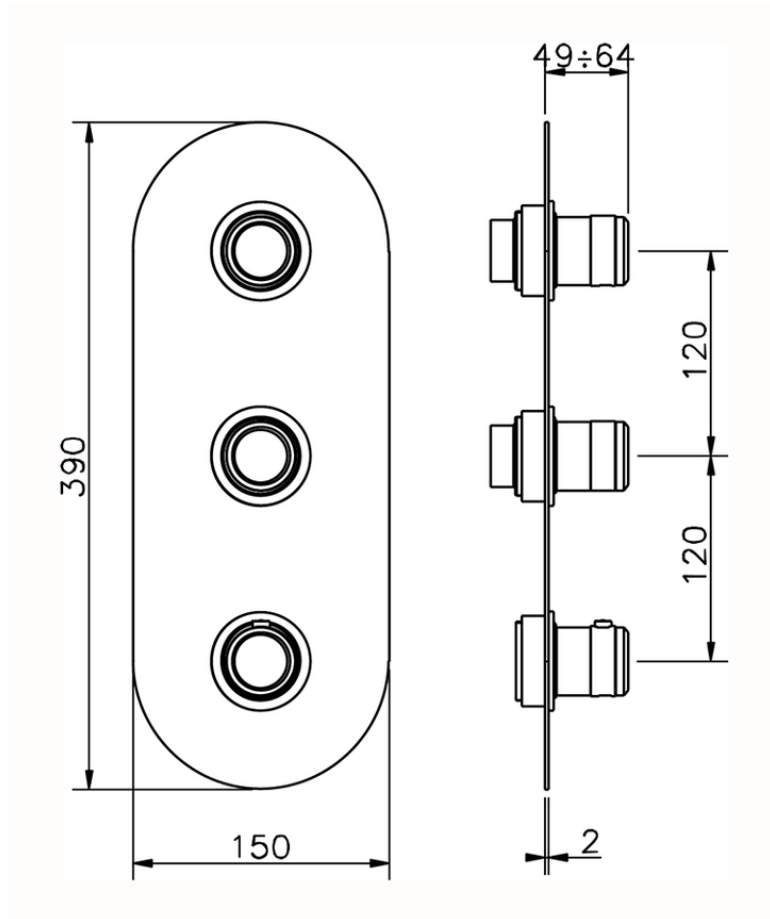

Parte esterna termo doccia incasso 2 funzioni CHRONOS_CR01V200

CR01V200

<https://www.huberitalia.com/parte-esterna-termo-doccia-incasso-2-funzioni-chronos-cr01v200>

ZB01V200

<https://www.huberitalia.com/parte-incasso-termostatico-doccia-2-funzioni-incasso-zb01v200>