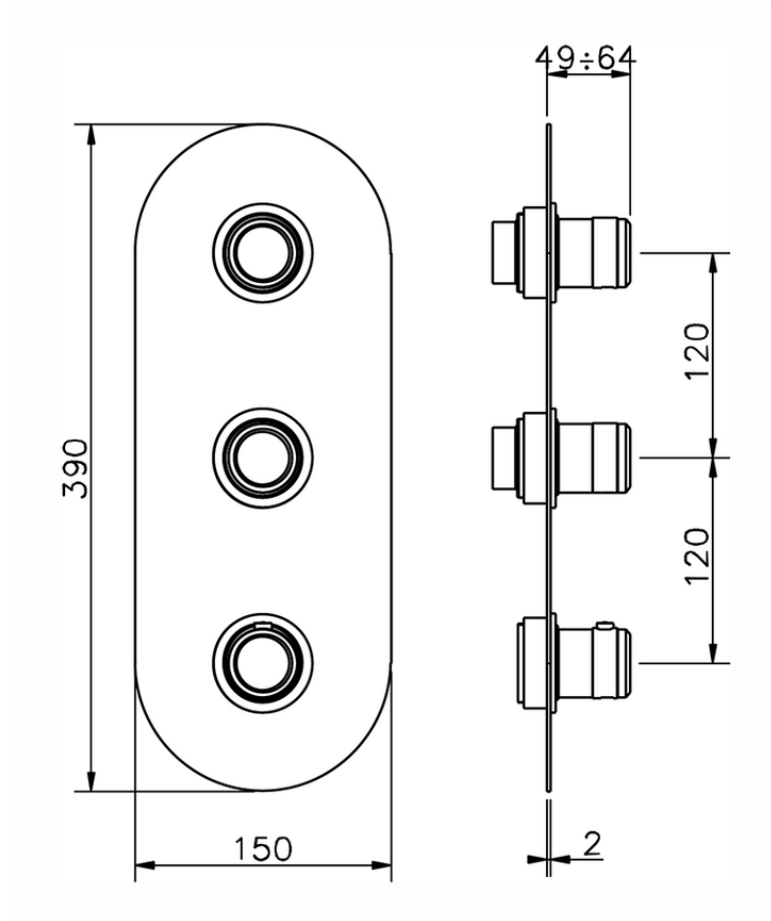

Parte esterna termo doccia incasso 2 funzioni CHRONOS_CR01V200

CR01V200

<https://www.huberitalia.com/parte-esterna-termo-doccia-incasso-2-funzioni-chronos-cr01v200>

ZB01V200

<https://www.huberitalia.com/parte-incasso-termostatico-doccia-2-funzioni-incasso-zb01v200>