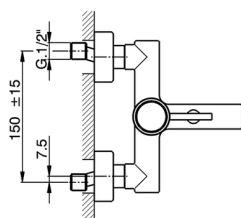

Miscelatore monocomando vasca CHRONOS_CR000133

MODELLO **CR000133**

Miscelatore monocomando vasca, senza completo doccia, attacco per flessibile 1/2" M, con valvola antiritorno

FINITURE DISPONIBILI

- 
21 21 Cromo
- 
2F 2F Nichel Spazzolato
- 
2Q 2Q Black Titanium

CARATTERISTICHE

Ricambio Cartuccia **ZZ95435000**

Cartuccia Monocomando 35 mm

2026-06-28