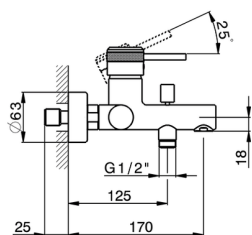

Miscelatore monocomando vasca CHRONOS_CR000133

MODELLO **CR000133**

Miscelatore monocomando vasca, senza completo doccia, attacco per flessibile 1/2" M, con valvola antiritorno

FINITURE DISPONIBILI

- 
21 21 Cromo
- 
2F 2F Nichel Spazzolato
- 
2Q 2Q Black Titanium

CARATTERISTICHE

Ricambio Cartuccia **ZZ95435000**

Cartuccia Monocomando 35 mm

2026-06-28