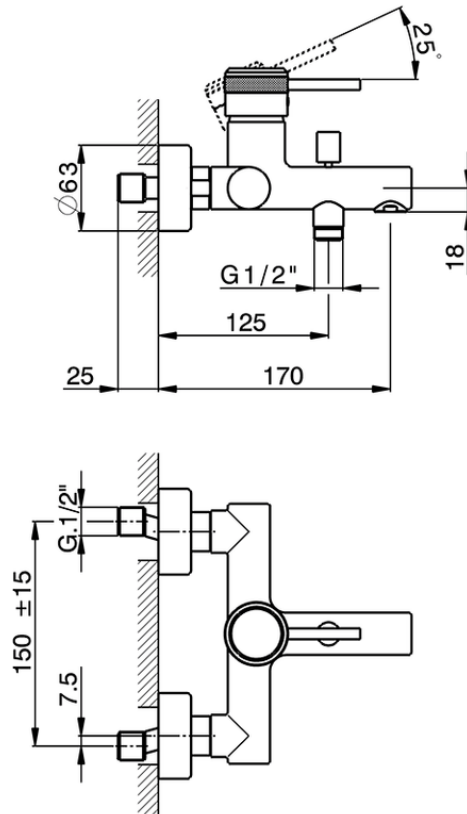

## Miscelatore monocomando vasca CHRONOS\_CR000133

CR000133

<https://www.huberitalia.com/miscelatore-monocomando-vasca-chronos-cr000133>

2026-06-28