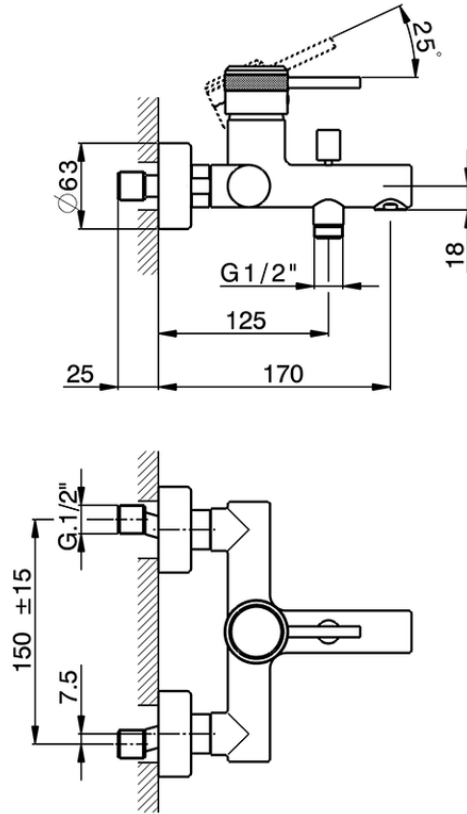

Miscelatore monocomando vasca CHRONOS_CR000133

CR000133

<https://www.huberitalia.com/miscelatore-monocomando-vasca-chronos-cr000133>

2026-07-01