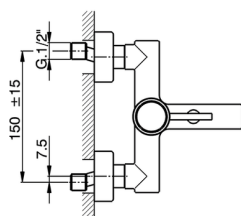

Miscelatore monocomando vasca CHRONOS_CR000133

MODELLO **CR000133**

Miscelatore monocomando vasca, senza completo doccia, attacco per flessibile 1/2" M, con valvola antiritorno

FINITURE DISPONIBILI

- 
21 21 Cromo
- 
2F 2F Nichel Spazzolato
- 
2Q 2Q Black Titanium

CARATTERISTICHE

Ricambio Cartuccia **ZZ95435000**

Cartuccia Monocomando 35 mm

2026-07-01