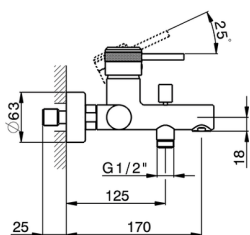

Miscelatore monocomando vasca CHRONOS_CR000133

MODELLO **CR000133**

Miscelatore monocomando vasca, senza completo doccia, attacco per flessibile 1/2" M, con valvola antiritorno

FINITURE DISPONIBILI

- 
21 21 Cromo
- 
2F 2F Nichel Spazzolato
- 
2Q 2Q Black Titanium

CARATTERISTICHE

Ricambio Cartuccia **ZZ95435000**

Cartuccia Monocomando 35 mm

2026-07-01