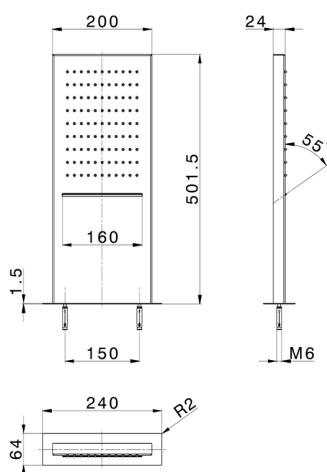

Soffione rettangolare a parete ZEN_ZS122070

MODELLO **ZS122070**

Soffione rettangolare a parete, funzioni pioggia, cascata, acciaio inox AISI 304

FINITURE DISPONIBILI

- **D1** D1 Inox Spazzolato
- **40** 40 Nero Opaco
- **4Q** 4Q Bianco Opaco
- **D2** D2 Inox Lucido

CARATTERISTICHE

2026-04-14