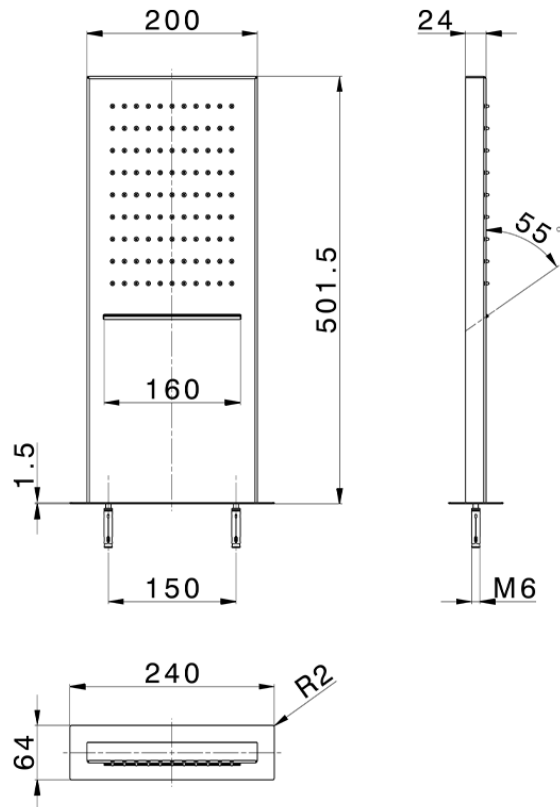

Soffione rettangolare a parete ZEN_ZS122070

ZS122070

<https://www.huberitalia.com/soffione-rettangolare-a-parete-zen-zs122070>

2026-07-01