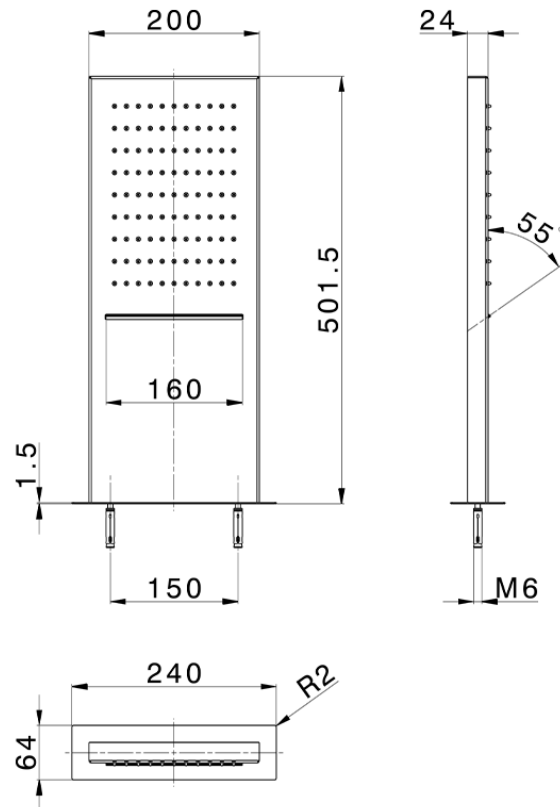

## Soffione rettangolare a parete ZEN\_ZS122070

ZS122070

<https://www.huberitalia.com/soffione-rettangolare-a-parete-zen-zs122070>

2026-07-01