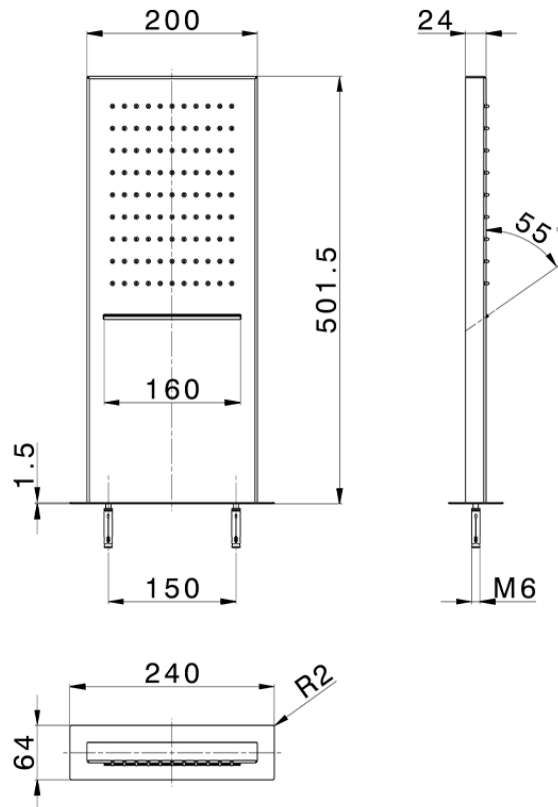

## Soffione rettangolare a parete ZEN\_ZS122070

ZS122070

<https://www.huberitalia.com/soffione-rettangolare-a-parete-zen-zs122070>

2026-04-14