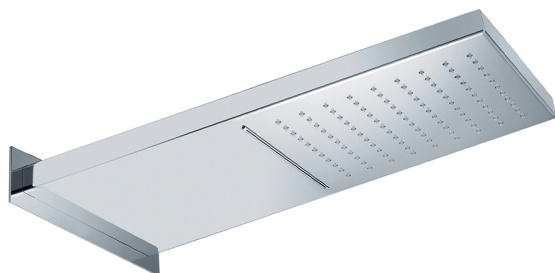

Soffione rettangolare a parete ZEN_ZS122070

MODELLO **ZS122070**

Soffione rettangolare a parete, funzioni pioggia, cascata, acciaio inox AISI 304

FINITURE DISPONIBILI

- **D1** D1 Inox Spazzolato
- **40** 40 Nero Opaco
- **4Q** 4Q Bianco Opaco
- **D2** D2 Inox Lucido

CARATTERISTICHE

2026-04-14