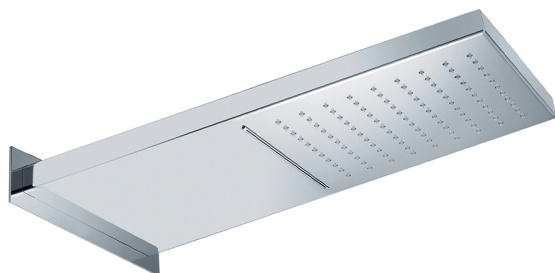

## Soffione rettangolare a parete ZEN\_ZS122070

MODELLO **ZS122070**

Soffione rettangolare a parete, funzioni pioggia, cascata, acciaio inox AISI 304

### FINITURE DISPONIBILI

-  **D1** D1 Inox Spazzolato
-  **40** 40 Nero Opaco
-  **4Q** 4Q Bianco Opaco
-  **D2** D2 Inox Lucido