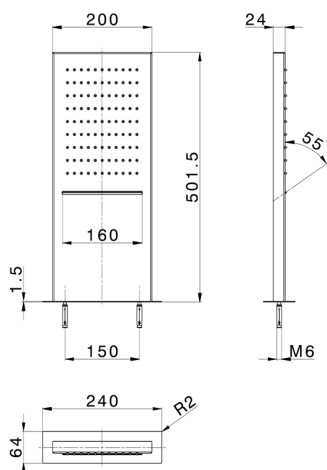

Soffione rettangolare a parete ZEN_ZS122070

MODELLO **ZS122070**

Soffione rettangolare a parete, funzioni pioggia, cascata, acciaio inox AISI 304

FINITURE DISPONIBILI

- **D1** D1 Inox Spazzolato
- **40** 40 Nero Opaco
- **4Q** 4Q Bianco Opaco
- **D2** D2 Inox Lucido

CARATTERISTICHE

2026-04-14