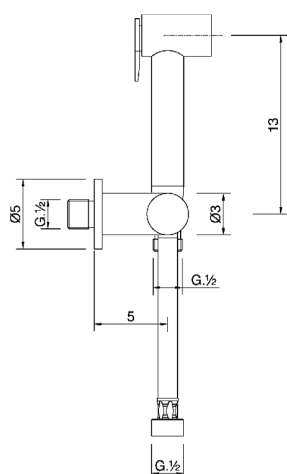

## Set idroscopino completo COLLETTIVITÀ\_H3007900

MODELLO **H3007900**

Set idroscopino completo, supporto murale con rubinetto da 1/2", doccetta idroscopino, flex Ottone 120 cm

FINITURE DISPONIBILI

CARATTERISTICHE

**Doccetta idroscopino**

### Doccetta Idroscopino

Doccetta idroscopino monoforo, per la pulizia del sanitario.

2026-05-15