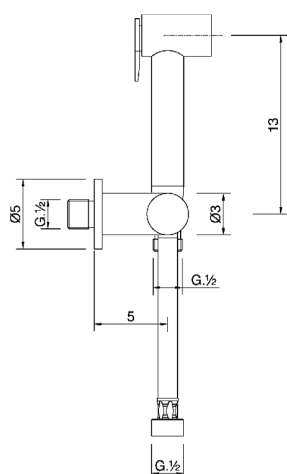

## Set idroscopino completo COLLETTIVITÀ\_H3007900

MODELLO **H3007900**

Set idroscopino completo, supporto murale con rubinetto da 1/2", doccetta idroscopino, flex Ottone 120 cm

FINITURE DISPONIBILI

CARATTERISTICHE

**Doccetta idroscopino**

### Doccetta Idroscopino

Doccetta idroscopino monoforo, per la pulizia del sanitario.

2026-06-30