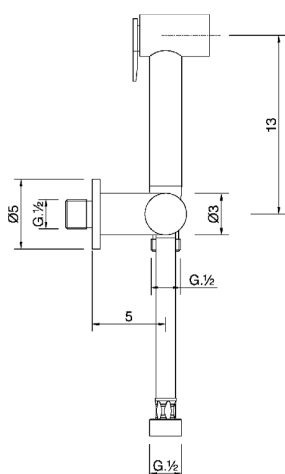

Set idroscopino completo COLLETTIVITÀ_H3007900

MODELLO **H3007900**

Set idroscopino completo, supporto murale con rubinetto da 1/2", doccetta idroscopino, flex Ottone 120 cm

FINITURE DISPONIBILI

CARATTERISTICHE

Doccetta idroscopino

Doccetta Idroscopino

Doccetta idroscopino monoforo, per la pulizia del sanitario.

2026-05-15