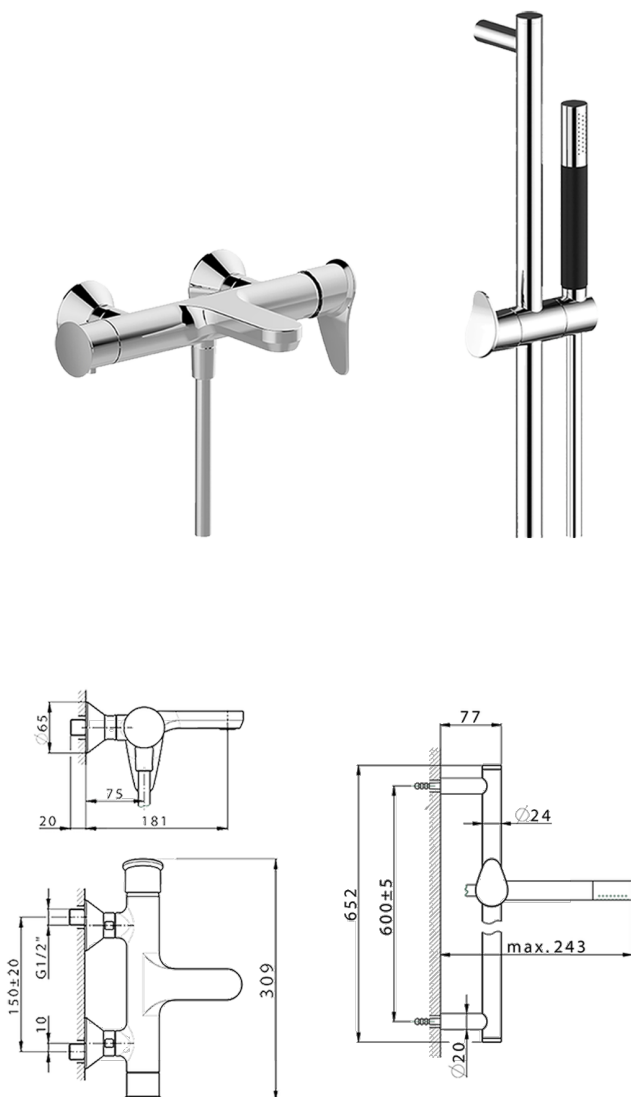

Miscelatore monocomando vasca completo HARLOCK_HC000064

MODELLO **HC000064**

Miscelatore monocomando vasca completo, asta saliscendi 60 cm con supporto scorrevole, doccetta monogetto minimale D.24mm in Ottone, flessibile liscio SUPREME 150 cm

FINITURE DISPONIBILI

-  **21** 21 Cromo
-  **2P** 2P Oro Rosa
-  **2Q** 2Q Black Titanium
-  **40** 40 Nero Opaco
-  **4Q** 4Q Bianco Opaco
-  **6T** 6T Cromo/Nero Opaco

CARATTERISTICHE

Ricambio Cartuccia **ZZ95409000**

Cartuccia Monocomando 35 mm

DeviaStop

La tecnologia Devia Stop di Huber consente con un semplice movimento rotativo di gestire la portata dell'acqua e di scegliere la modalità d'erogazione (soffione, doccetta a mano).