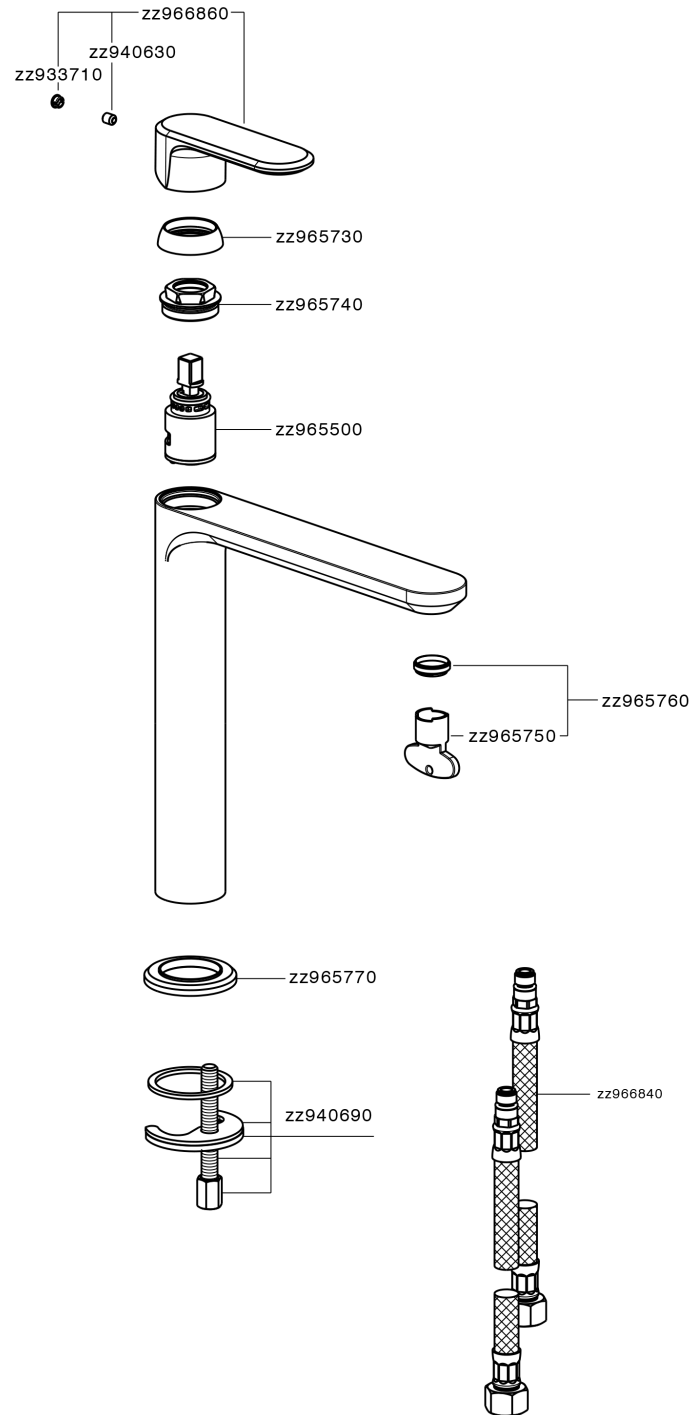

Miscelatore monocomando lavabo alto LEVITY_LY003554

MODELLO **LY003554**

Miscelatore monocomando lavabo alto, senza scarico automatico, flex inox G.3/8"

FINITURE DISPONIBILI

-  **21** 21 Cromo
-  **2B** 2B Nichel Lucido
-  **2F** 2F Nichel Spazzolato
-  **40** 40 Nero Opaco
-  **4Q** 4Q Bianco Opaco

CARATTERISTICHE

Ricambio Cartuccia **ZZ96550000**

Cartuccia Monocomando 25 mm

Miscelatore monocomando lavabo alto LEVITY_LY003554

LY003554

<https://www.huberitalia.com/miscelatore-monocomando-lavabo-alto-levity-ly003554>