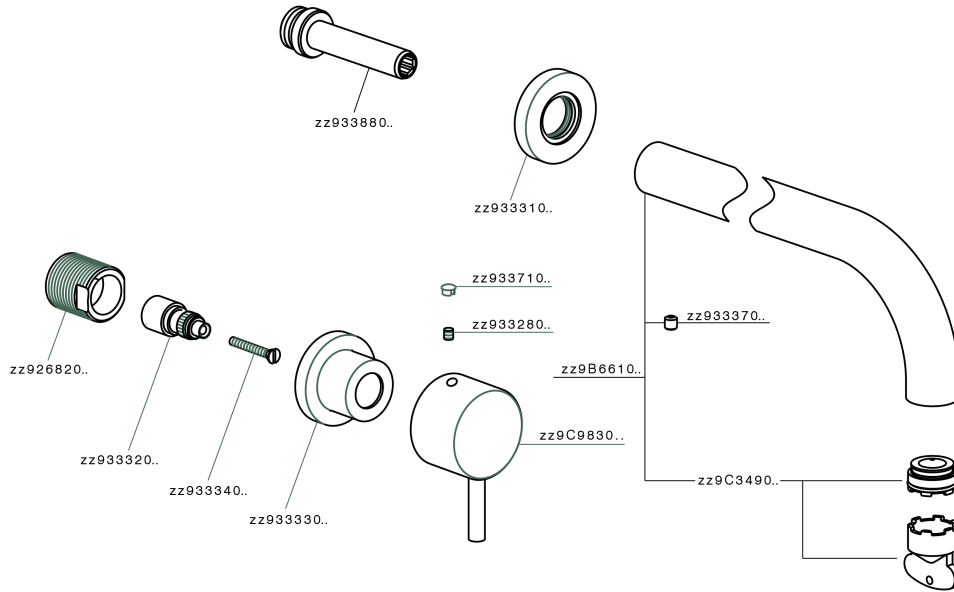

Parte esterna lavabo a parete NUOVA KIRUNA_K2013512

K2013512

<https://www.huberitalia.com/parte-esterna-lavabo-a-parete-nuova-kiruna-k2013512>

Parte incasso lavabo a parete INCASSO_ZB033511

ZB033511

<https://www.huberitalia.com/parte-incasso-lavabo-a-parete-incasso-zb033511>