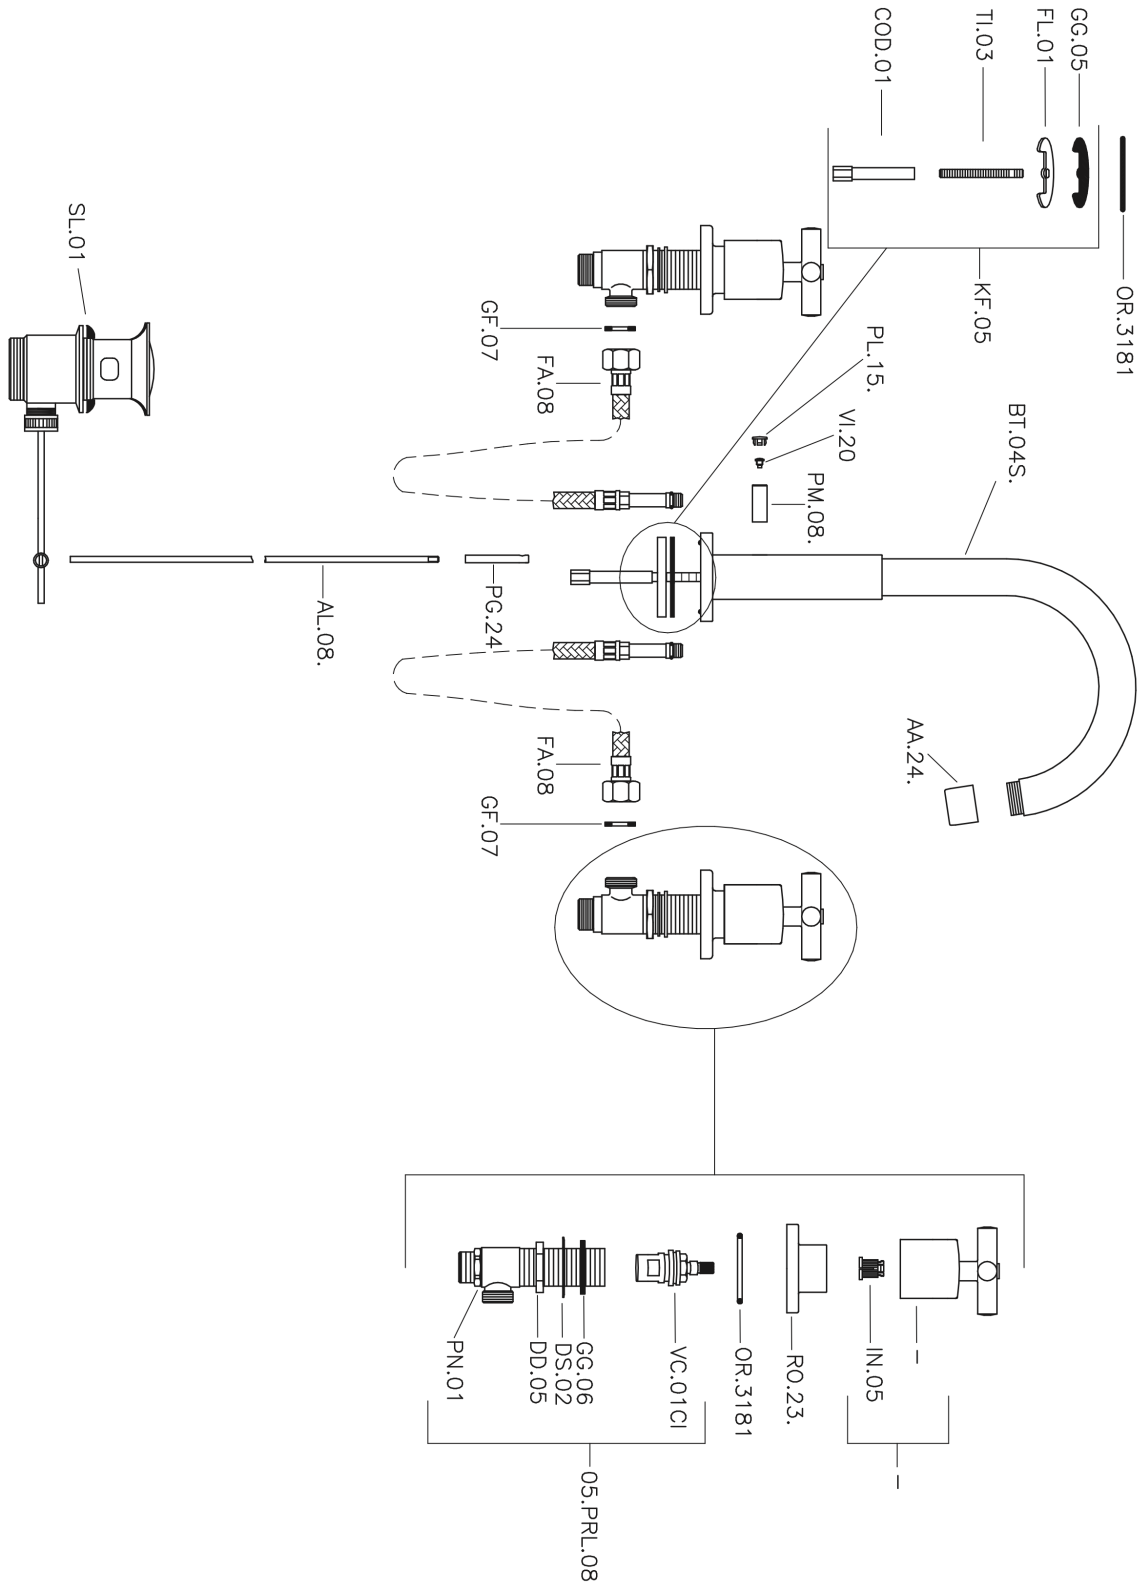

Miscelatore lavabo 3 fori SUITE_SU001060

MODELLO **SU001060**

Miscelatore lavabo 3 fori, con scarico automatico
1"1/4

FINITURE DISPONIBILI

-  **21** 21 Cromo
-  **40** 40 Nero Opaco
-  **2F** 2F Nichel Spazzolato
-  **2W** 2W Oro Spazzolato

CARATTERISTICHE

Miscelatore lavabo 3 fori SUITE_SU001060

SU001060

<https://www.huberitalia.com/miscelatore-lavabo-3-fori-suite-su001060>

2026-06-17