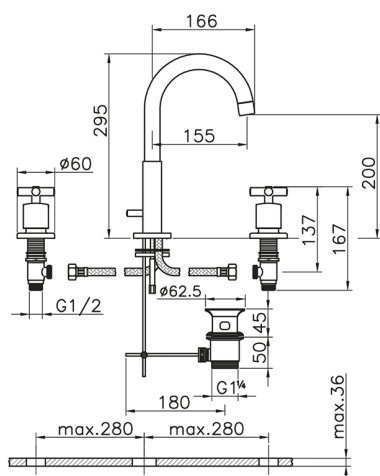

Miscelatore lavabo 3 fori SUITE_SU001060

MODELLO **SU001060**

Miscelatore lavabo 3 fori, con scarico automatico
1"1/4

FINITURE DISPONIBILI

-  **21** 21 Cromo
-  **40** 40 Nero Opaco
-  **2F** 2F Nichel Spazzolato
-  **2W** 2W Oro Spazzolato

CARATTERISTICHE

Miscelatore lavabo 3 fori SUITE_SU001060

SU001060

<https://www.huberitalia.com/miscelatore-lavabo-3-fori-suite-su001060>

2026-06-17