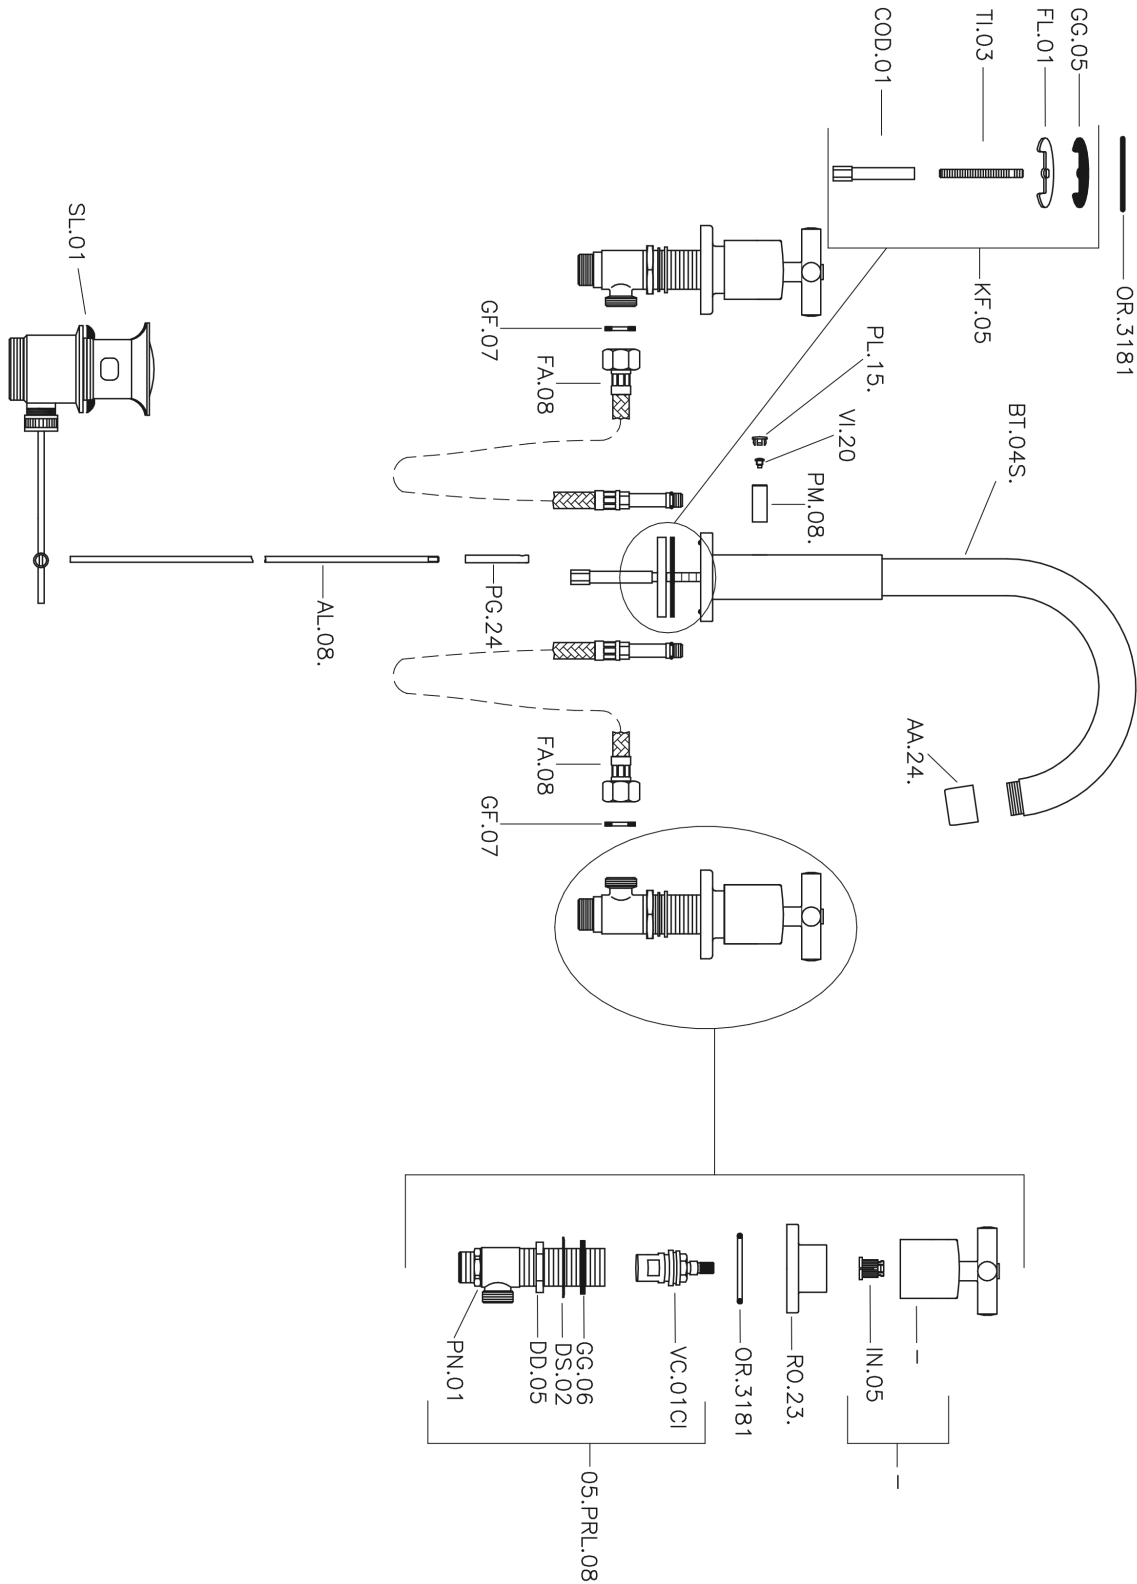

Miscelatore lavabo 3 fori SUITE_SU001060

SU001060

<https://www.huberitalia.com/miscelatore-lavabo-3-fori-suite-su001060>

2026-06-17