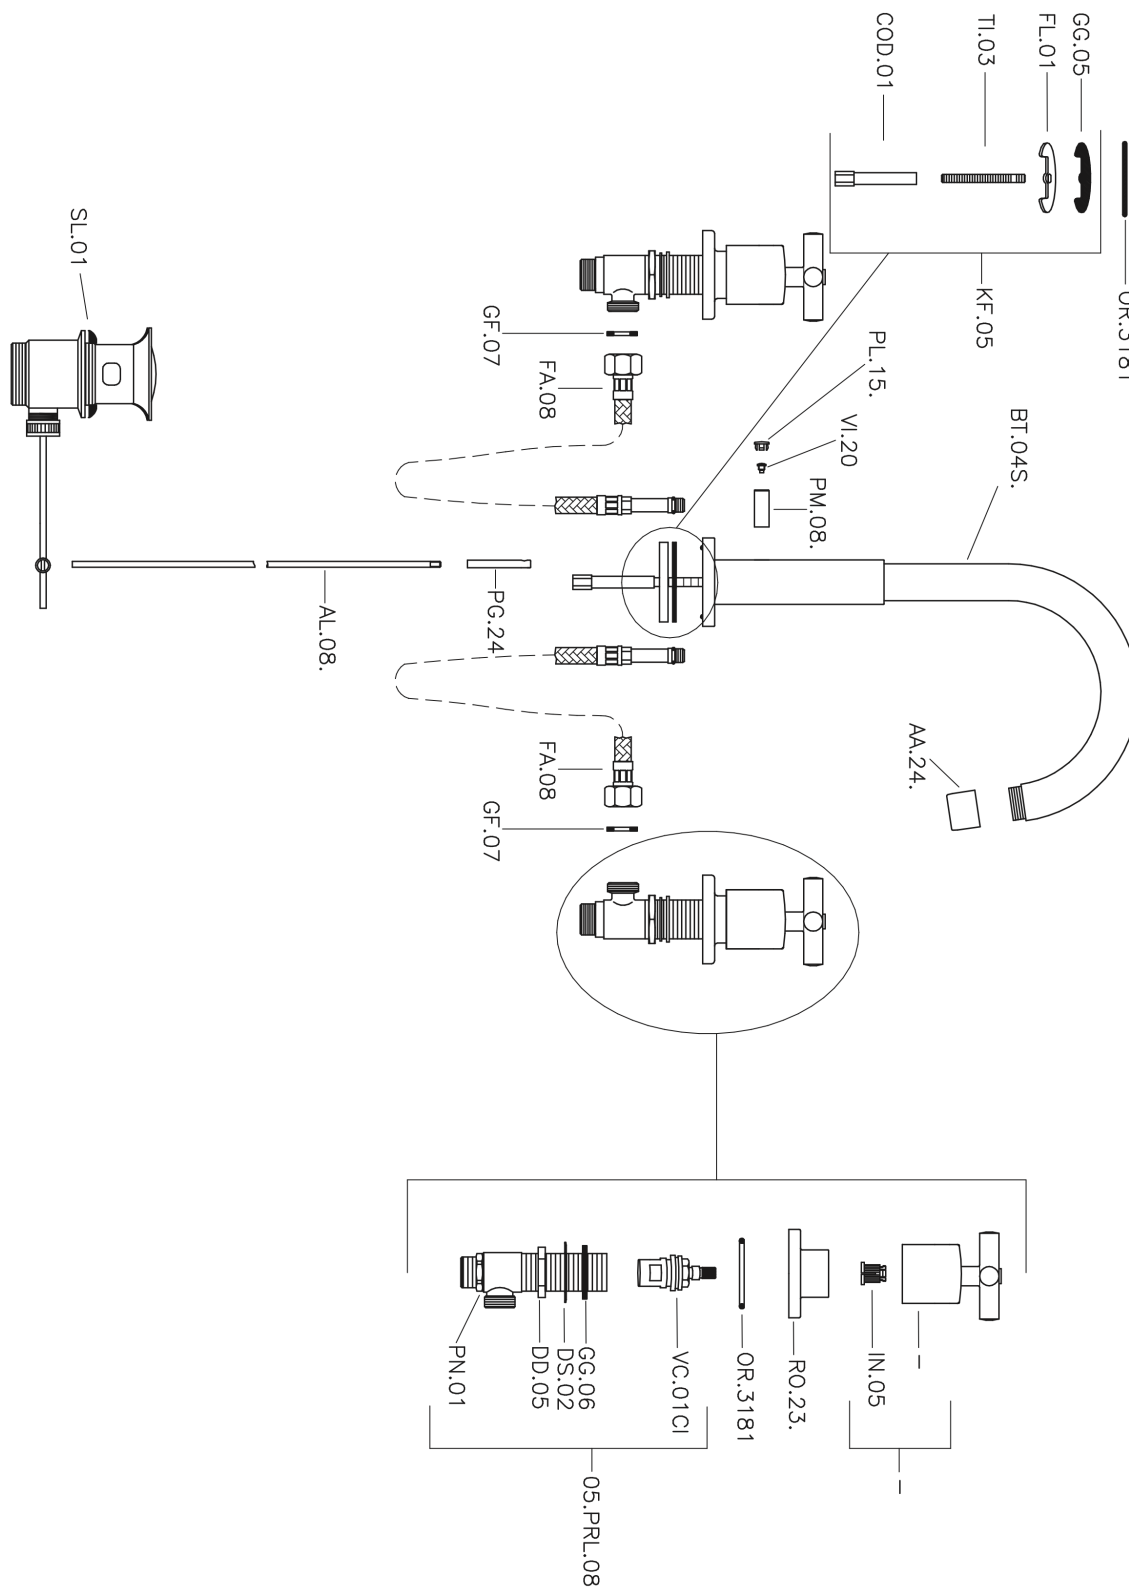

## Miscelatore lavabo 3 fori SUITE\_SU001060

SU001060

<https://www.huberitalia.com/miscelatore-lavabo-3-fori-suite-su001060>

2026-05-02