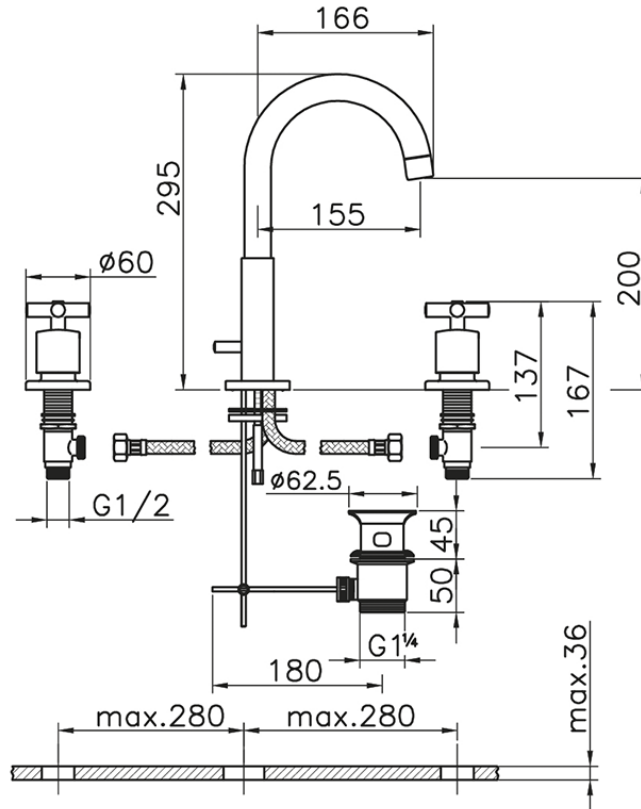

## Miscelatore lavabo 3 fori SUITE\_SU001060

SU001060

<https://www.huberitalia.com/miscelatore-lavabo-3-fori-suite-su001060>

2026-06-17