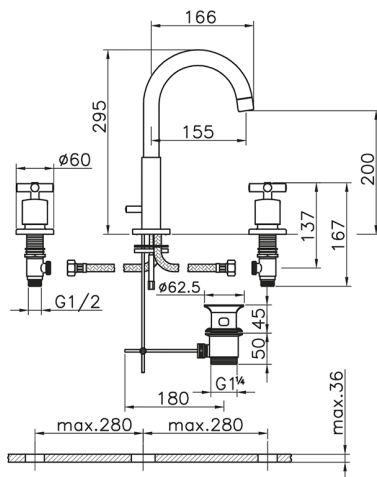

Miscelatore lavabo 3 fori SUITE_SU001060

MODELLO **SU001060**

Miscelatore lavabo 3 fori, con scarico automatico
1"1/4

FINITURE DISPONIBILI

-  **21** 21 Cromo
-  **40** 40 Nero Opaco
-  **2F** 2F Nichel Spazzolato
-  **2W** 2W Oro Spazzolato

CARATTERISTICHE

Miscelatore lavabo 3 fori SUITE_SU001060

SU001060

<https://www.huberitalia.com/miscelatore-lavabo-3-fori-suite-su001060>

2026-06-17