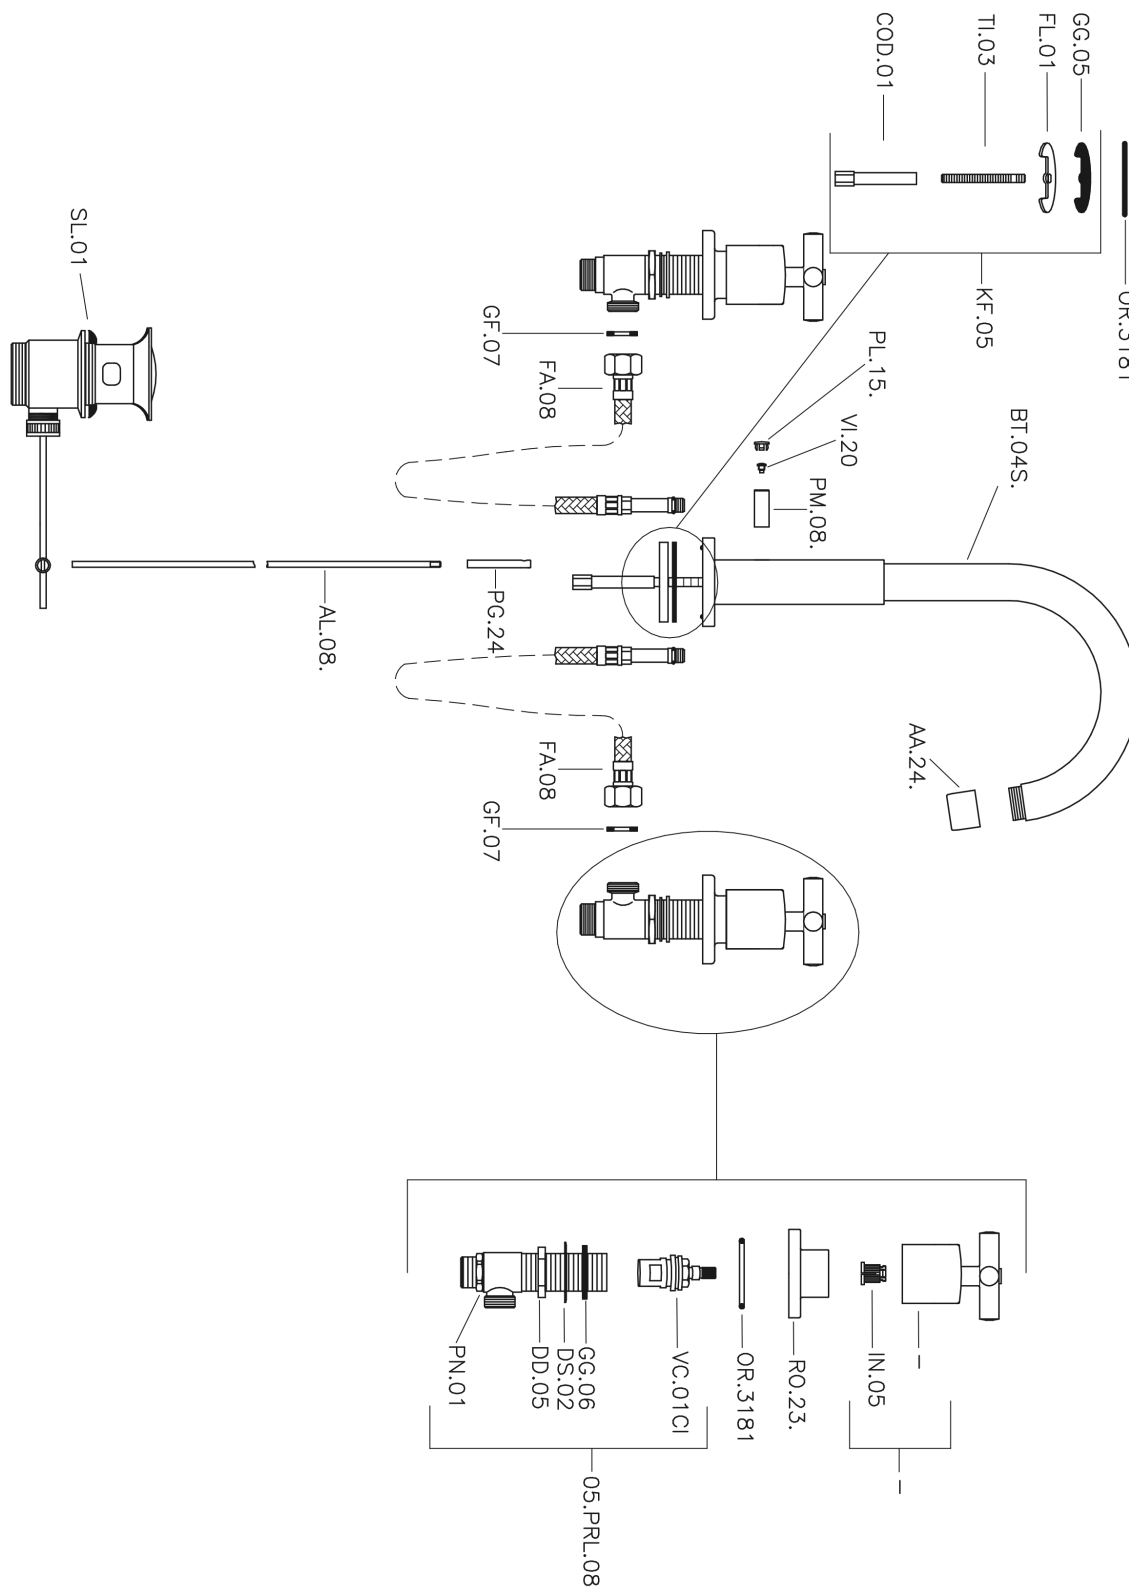

Miscelatore lavabo 3 fori SUITE_SU001060

MODELLO **SU001060**

Miscelatore lavabo 3 fori, con scarico automatico
1"1/4

FINITURE DISPONIBILI

-  **21** 21 Cromo
-  **40** 40 Nero Opaco
-  **2F** 2F Nichel Spazzolato
-  **2W** 2W Oro Spazzolato

CARATTERISTICHE

Miscelatore lavabo 3 fori SUITE_SU001060

SU001060

<https://www.huberitalia.com/miscelatore-lavabo-3-fori-suite-su001060>

2026-06-17