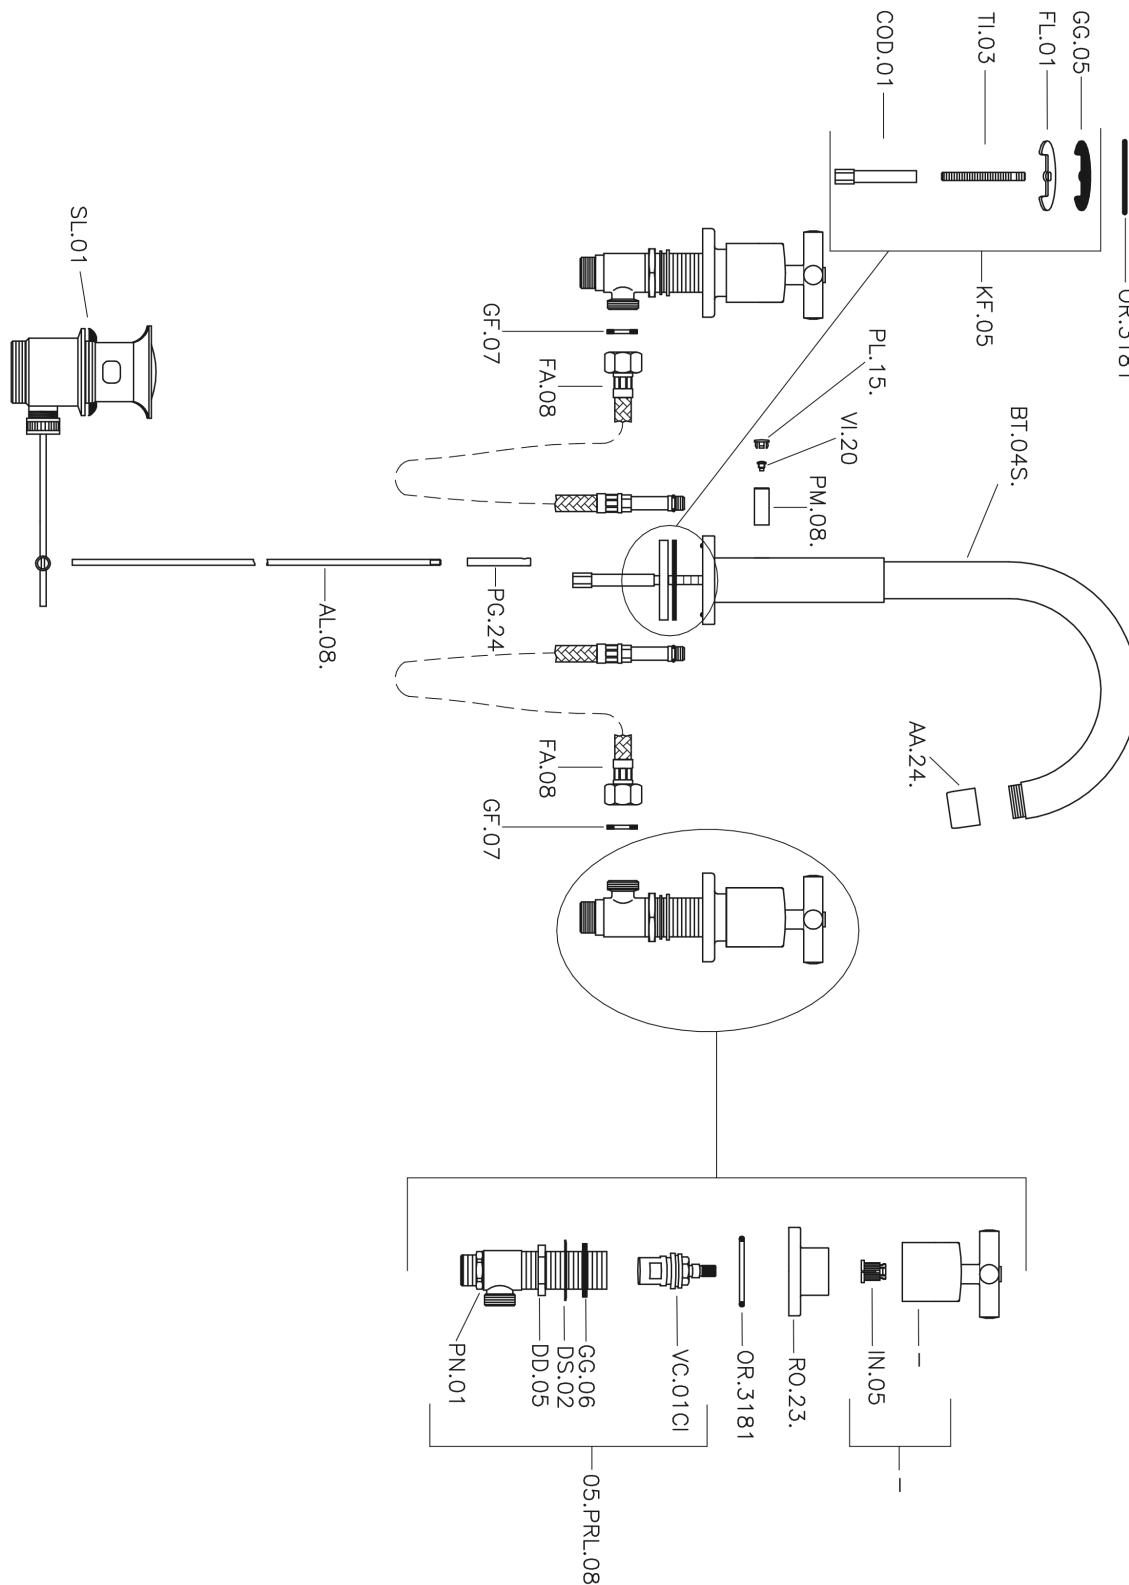

Miscelatore lavabo 3 fori SUITE_SU001060

SU001060

<https://www.huberitalia.com/miscelatore-lavabo-3-fori-suite-su001060>

2026-05-03