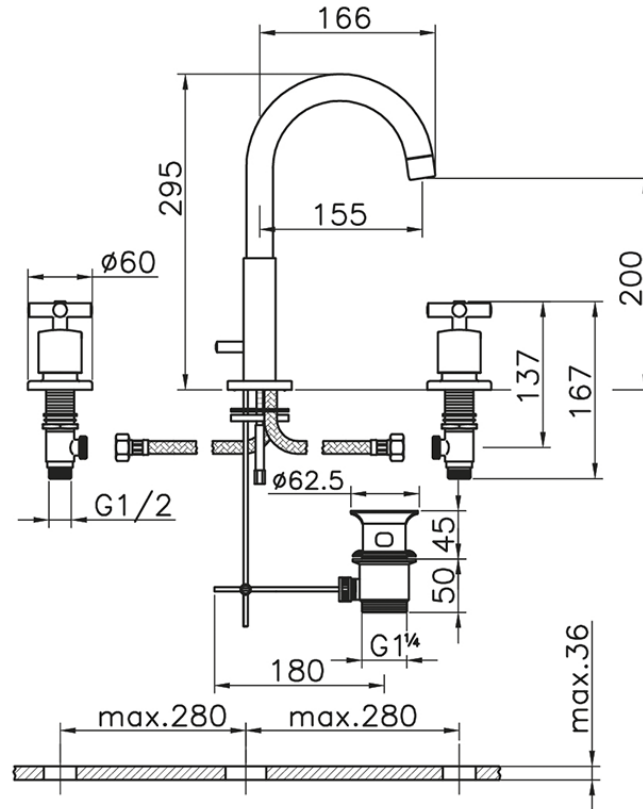

Miscelatore lavabo 3 fori SUITE_SU001060

SU001060

<https://www.huberitalia.com/miscelatore-lavabo-3-fori-suite-su001060>

2026-05-03