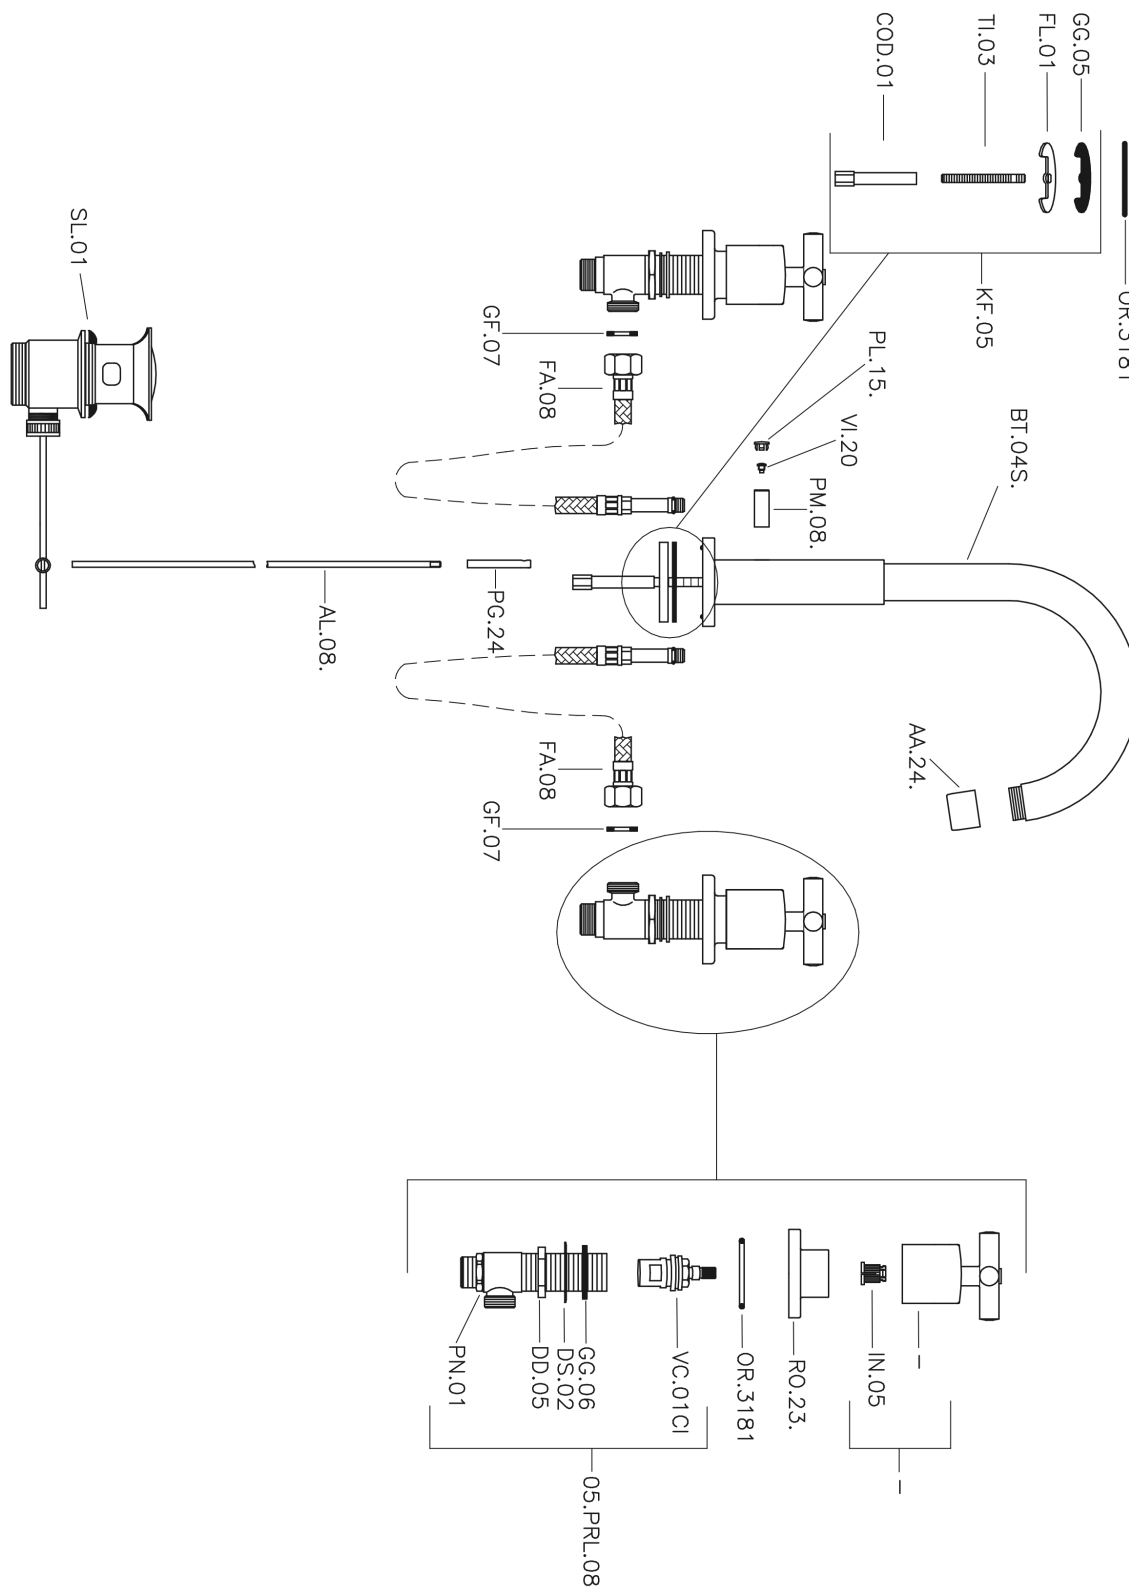

Miscelatore lavabo 3 fori SUITE_SU001060

MODELLO **SU001060**

Miscelatore lavabo 3 fori, con scarico automatico
1"1/4

FINITURE DISPONIBILI

-  **21** 21 Cromo
-  **40** 40 Nero Opaco
-  **2F** 2F Nichel Spazzolato
-  **2W** 2W Oro Spazzolato

CARATTERISTICHE

Miscelatore lavabo 3 fori SUITE_SU001060

SU001060

<https://www.huberitalia.com/miscelatore-lavabo-3-fori-suite-su001060>

2026-05-30