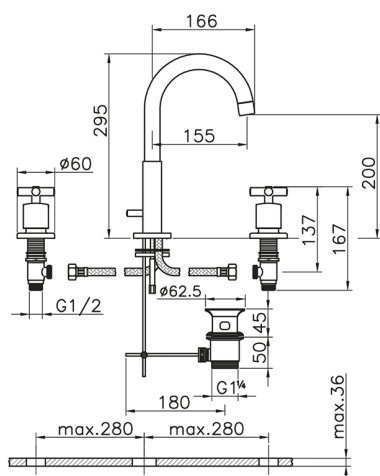

Miscelatore lavabo 3 fori SUITE_SU001060

MODELLO **SU001060**

Miscelatore lavabo 3 fori, con scarico automatico
1"1/4

FINITURE DISPONIBILI

-  **21** 21 Cromo
-  **40** 40 Nero Opaco
-  **2F** 2F Nichel Spazzolato
-  **2W** 2W Oro Spazzolato

CARATTERISTICHE

Miscelatore lavabo 3 fori SUITE_SU001060

SU001060

<https://www.huberitalia.com/miscelatore-lavabo-3-fori-suite-su001060>

2026-05-30