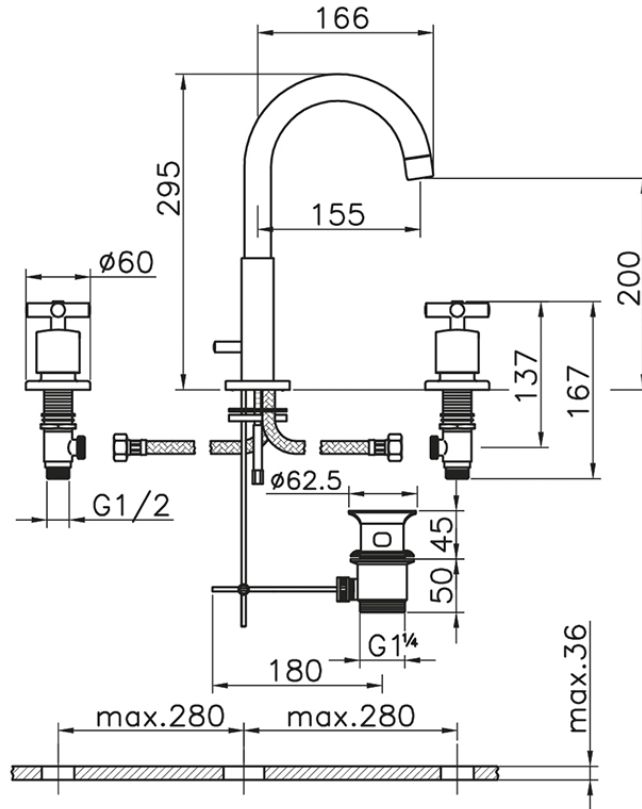

Miscelatore lavabo 3 fori SUITE\_SU001060

SU001060

<https://www.huberitalia.com/miscelatore-lavabo-3-fori-suite-su001060>

2026-05-03