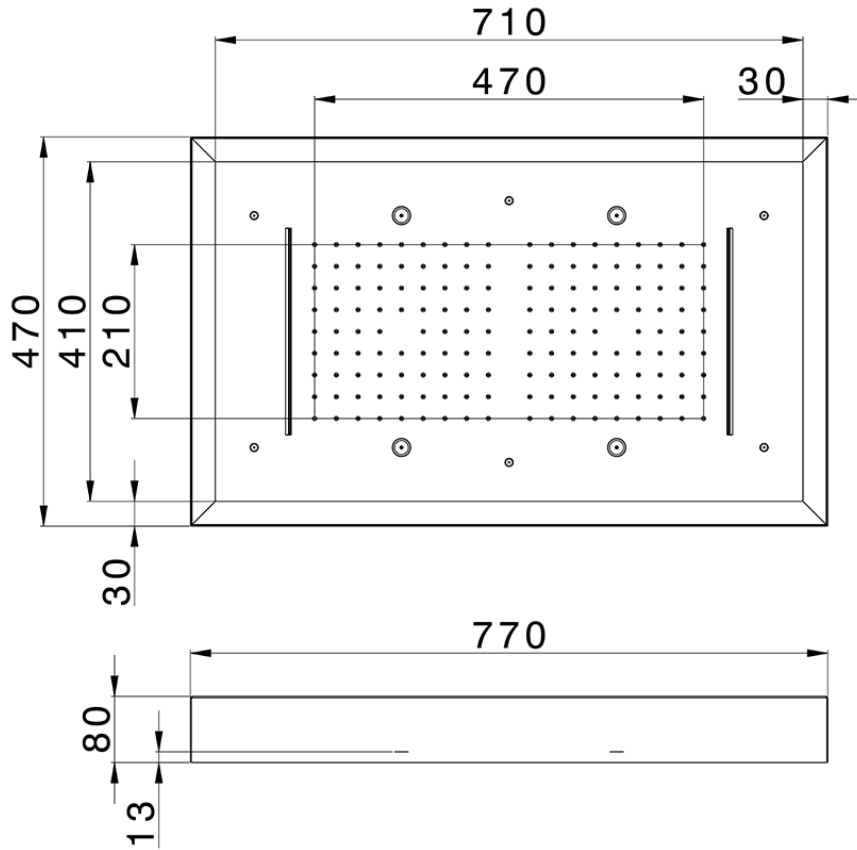

Soffione a soffitto con cromoterapia 770x470 mm ZEN_ZS1C0185

ZS1C0185

<https://www.huberitalia.com/soffione-a-soffitto-con-cromoterapia-770x470-mm-zen-zs1c0185>

2026-05-30