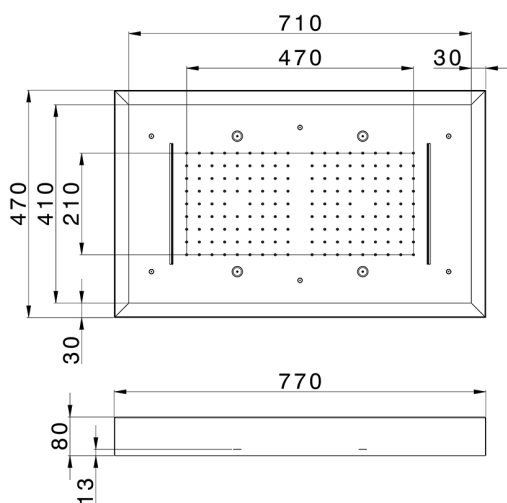

## Soffione a soffitto con cromoterapia 770x470 mm ZEN\_ZS1C0185

MODELLO **ZS1C0185**

Soffione a soffitto con cromoterapia 770x470 mm, con carter esterno bianco, funzioni pioggia, nebulizzazione, funzioni cascate, cromoterapia, con pulsantiera ad incasso, acciaio inox AISI 304