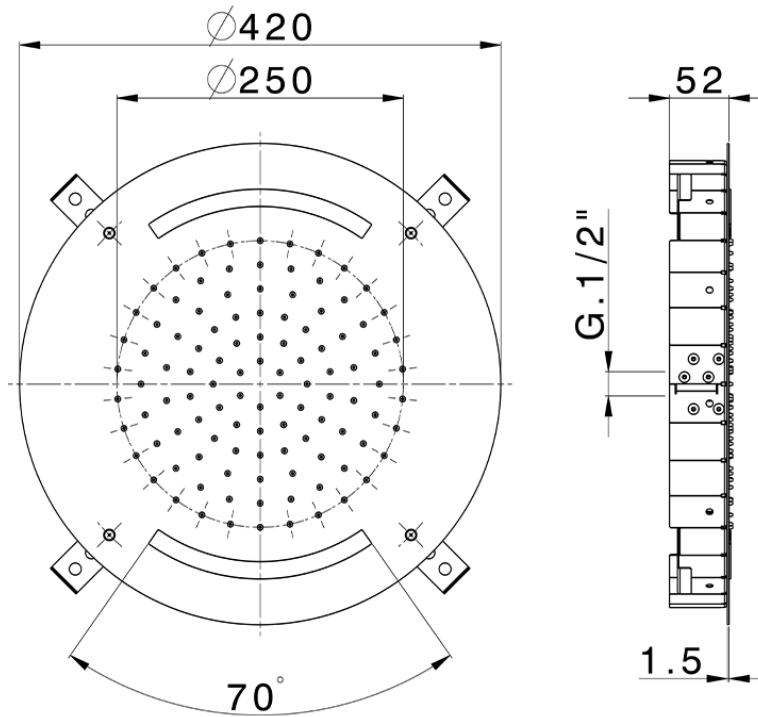

Soffione a soffitto con cromoterapia Ø 420 mm ZEN_ZS1C0015

ZS1C0015

<https://www.huberitalia.com/soffione-a-soffitto-con-cromoterapia-o-420-mm-zen-zs1c0015>

2026-05-25