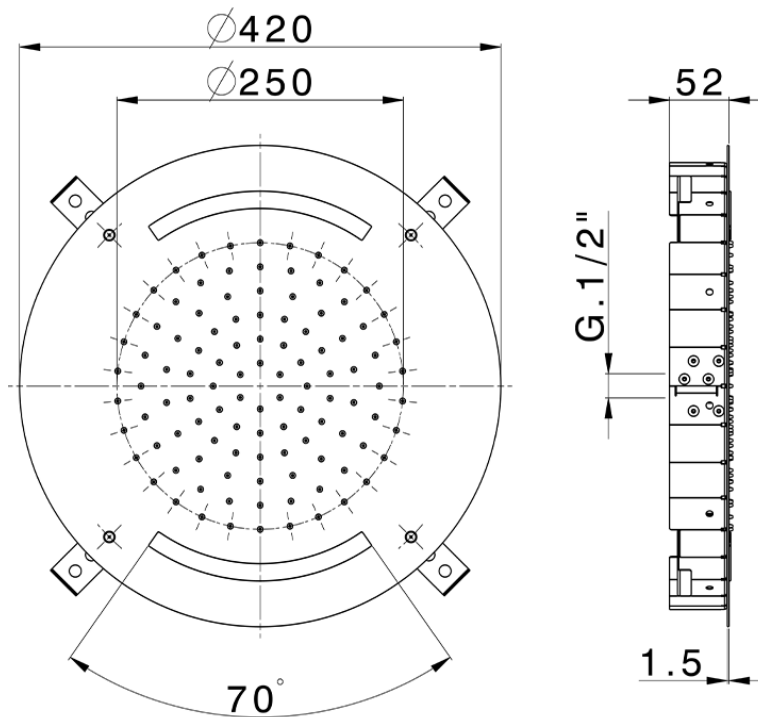

Soffione a soffitto con cromoterapia Ø 420 mm ZEN_ZS1C0015

ZS1C0015

<https://www.huberitalia.com/soffione-a-soffitto-con-cromoterapia-o-420-mm-zen-zs1c0015>

2026-04-03